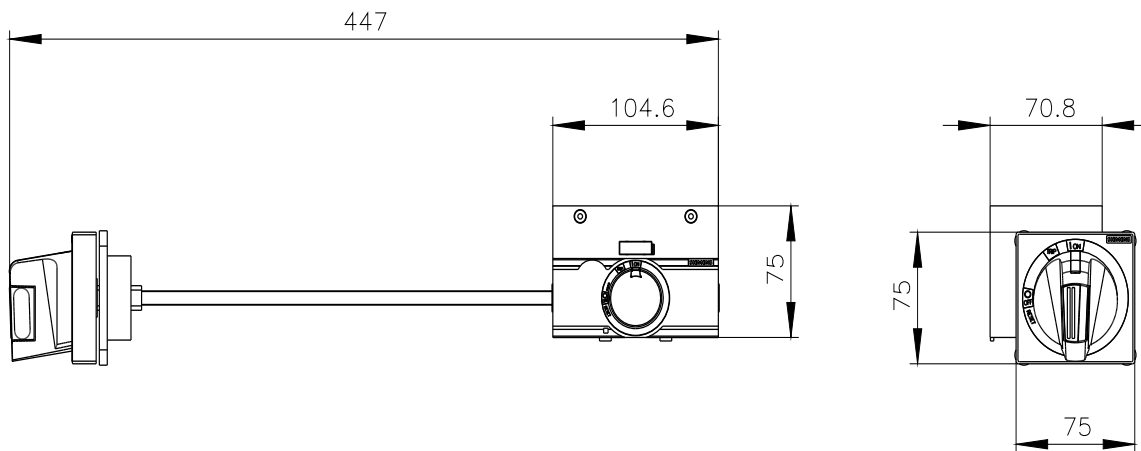

letzte Änderung:

20.12.2020