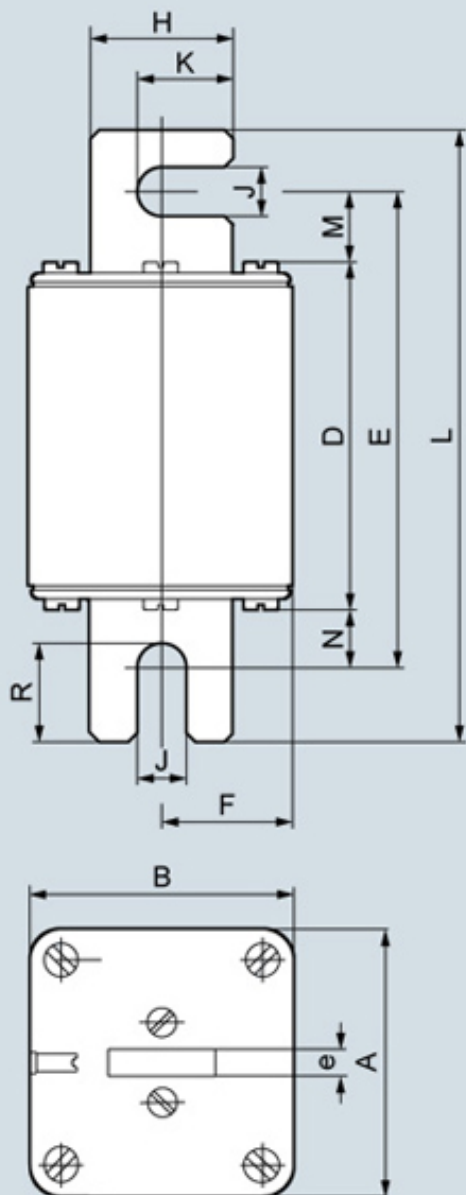

SITOR-Sicherungseinsatz, mit geschlitzten Messerkontakten, NH2,
In: 160 A, aR, Un AC: 1500 V, Un DC: 1000 V, ohne Kennmelder

Ausführung	
Produkt-Markename	SETRON
Produkt-Bezeichnung	SITOR-Sicherungseinsatz
Ausführung des Produkts	mit geschlitzten Messerkontakten
Ausführung des Kennmelders	ohne Kennmelder
Ausführung des Schaltkontakts	mit Anschraubblaschen, versilbert
Ausführung des Sicherungseinsatzes	SITOR, Bauform NH
Allgemeine technische Daten	
Baugröße des Sicherungssystems / gemäß DIN EN 60269-1	NH2
Betriebsklasse des Sicherungseinsatzes	aR
Leistungsschalter / Grundtyp	3NE
Versorgungsspannung	
<ul style="list-style-type: none"> • bei AC / Bemessungswert • bei DC 	1 500 V 1 000 V
Verlustleistung	
Verlustleistung [W]	54 W

Produktdetails

Produktbeschreibung	keine Unverwechselbarkeit
Zubehör / im Lieferumfang enthalten	Mit geschlitzten Messerkontakten zur Schraubbefestigung, Befestigungsmaß: 170mm

Mechanischer Aufbau

Einbaulage	beliebig, vorzugsweise senkrecht
------------	----------------------------------

Service&Support (Handbücher, Betriebsanleitungen, Zertifikate, Kennlinien, FAQs,...)

<https://support.industry.siemens.com/cs/ww/de/ps/3NE5324-0MK06>

Bilddatenbank (Produktfotos, 2D-Maßzeichnungen, 3D-Modelle, Geräteschaltpläne, ...)

Typ	Maße												
	A	B	D	E	F	H	J	K	L	M	N	R	e
3NE32..-0MK	52	52	78,4	106,6	26	25	11	18	137	15,7	12,5	22,3	6
3NE32..-0MK08	52	52	78,4	106,6	26	25	11	18	137	15,7	12,5	22,3	6
3NE53..-0MK06	60	60	137	165,5	30	32	11	21,5	196	15,8	12,8	22,1	6