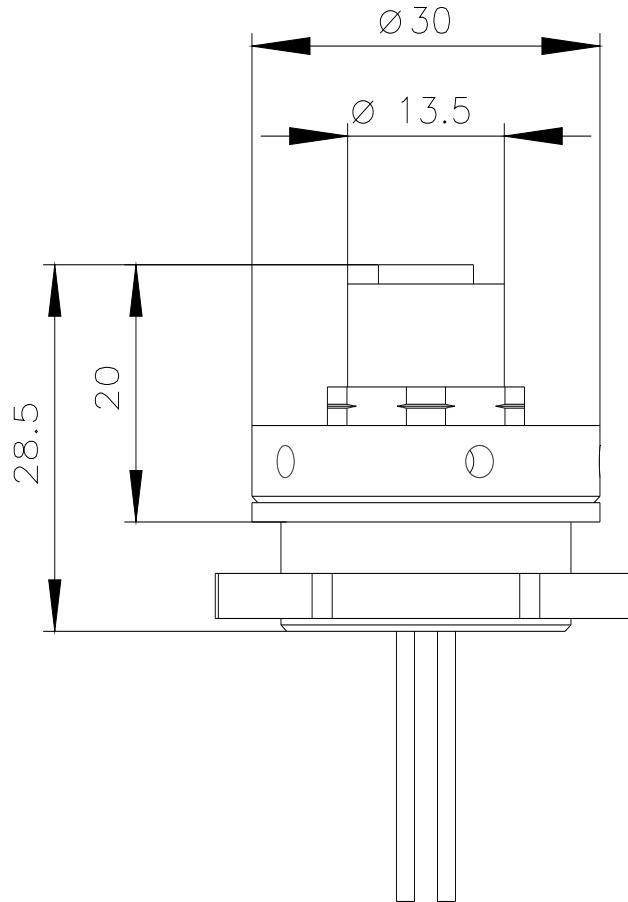

<http://support.automation.siemens.com/WW/CAXorder/default.aspx?lang=de&mlfb=3SU1930-0HQ10-0AA0>

Service&Support (Handbücher, Betriebsanleitungen, Zertifikate, Kennlinien, FAQs,...)

<https://support.industry.siemens.com/cs/ww/de/ps/3SU1930-0HQ10-0AA0>

Bilddatenbank (Produktfotos, 2D-Maßzeichnungen, 3D-Modelle, Geräteschaltpläne, EPLAN Makros, ...)

<http://www.automation.siemens.com/bilddb/cax_de.aspx?mlfb=3SU1930-0HQ10-0AA0&lang=de>

letzte Änderung:

22.12.2020