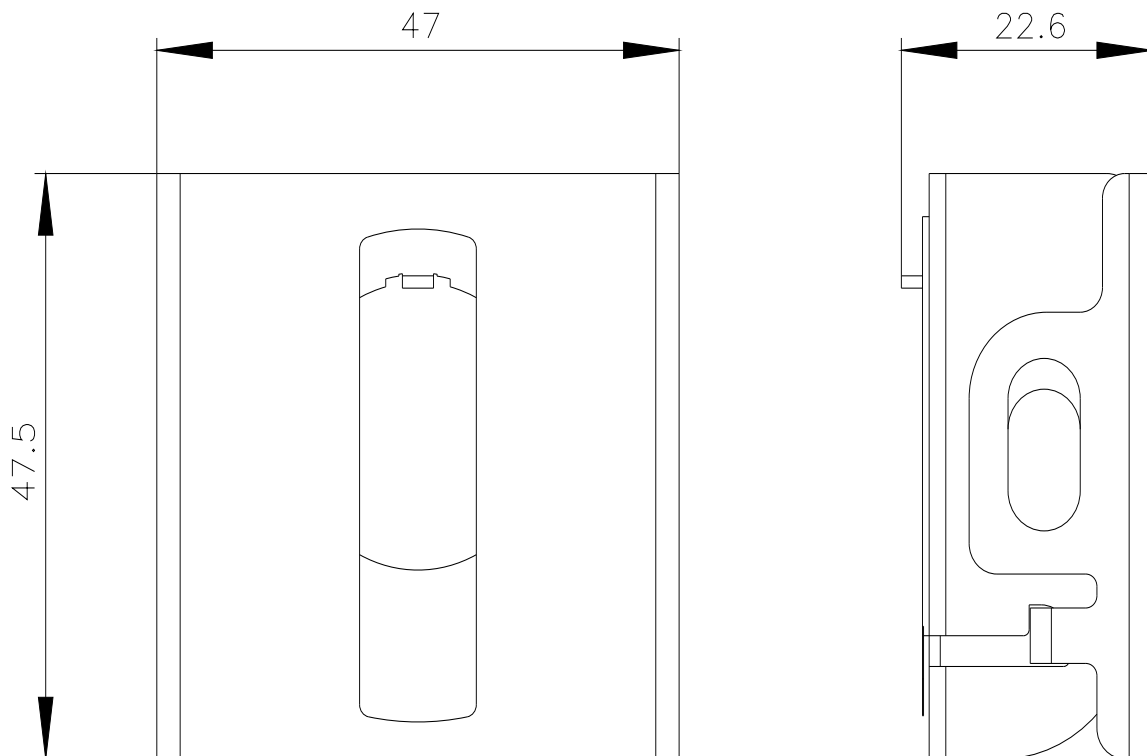

Weitere Informationen

Information- and Downloadcenter (Kataloge, Broschüren,...)

<https://www.siemens.de/ic10>

Industry Mall (Online-Bestellsystem)

<https://mall.industry.siemens.com/mall/de/de/Catalog/product?mlfb=3SU1950-0DR80-0AA0>

CAX-Online-Generator

<http://support.automation.siemens.com/WW/CAXorder/default.aspx?lang=de&mlfb=3SU1950-0DR80-0AA0>

Service&Support (Handbücher, Betriebsanleitungen, Zertifikate, Kennlinien, FAQs,...)

<https://support.industry.siemens.com/cs/ww/de/ps/3SU1950-0DR80-0AA0>

Bilddatenbank (Produktfotos, 2D-Maßzeichnungen, 3D-Modelle, Geräteschaltpläne, EPLAN Makros, ...)

<http://www.automation.siemens.com/bilddb/cax_de.aspx?mlfb=3SU1950-0DR80-0AA0&lang=de>

letzte Änderung:

12.02.2021