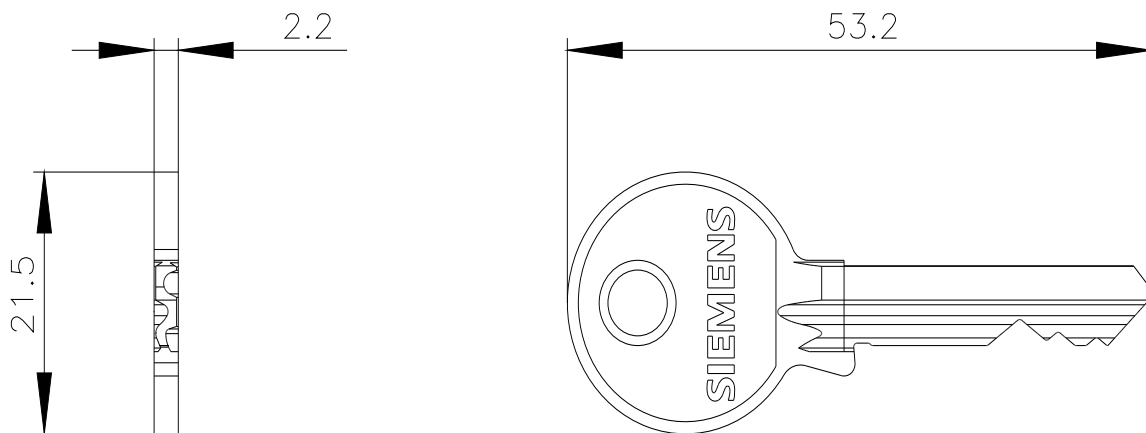

Weitere Informationen

Information- and Downloadcenter (Kataloge, Broschüren,...)

<https://www.siemens.de/ic10>

Industry Mall (Online-Bestellsystem)

<https://mall.industry.siemens.com/mall/de/de/Catalog/product?mlfb=3SU1950-0FN80-0AA0>

CAX-Online-Generator

<http://support.automation.siemens.com/WW/CAXorder/default.aspx?lang=de&mlfb=3SU1950-0FN80-0AA0>

Service&Support (Handbücher, Betriebsanleitungen, Zertifikate, Kennlinien, FAQs,...)

<https://support.industry.siemens.com/cs/ww/de/ps/3SU1950-0FN80-0AA0>

Bilddatenbank (Produktfotos, 2D-Maßzeichnungen, 3D-Modelle, Geräteschaltpläne, EPLAN Makros, ...)

<http://www.automation.siemens.com/bilddb/cax_de.aspx?mlfb=3SU1950-0FN80-0AA0&lang=de>

letzte Änderung:

18.12.2020