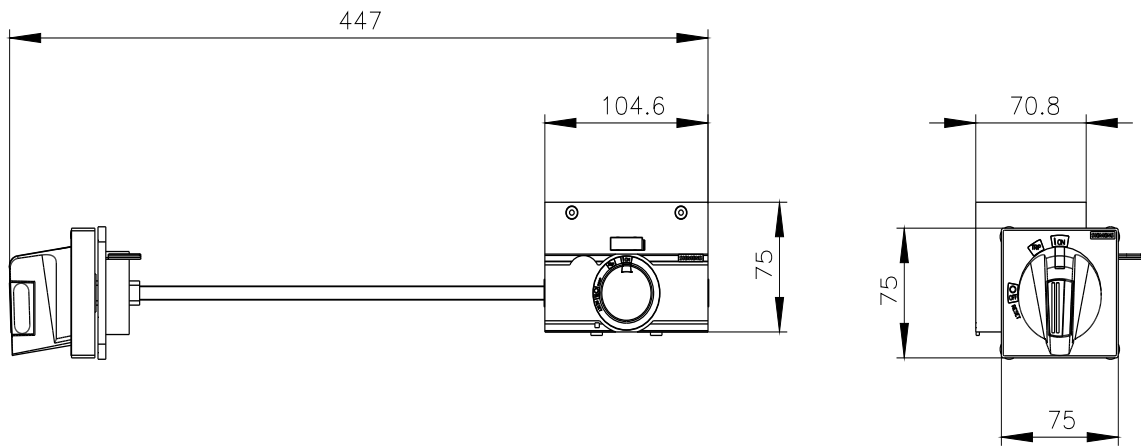

letzte Änderung:

20.12.2020