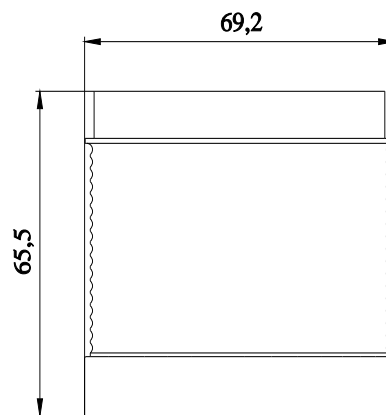

<https://support.industry.siemens.com/cs/ww/de/ps/8WD4400-1AF>

Bilddatenbank (Produktfotos, 2D-Maßzeichnungen, 3D-Modelle, Geräteschaltpläne, EPLAN Makros, ...)

[http://www.automation.siemens.com/bilddb/cax\\_de.aspx?mfb=8WD4400-1AF&lang=de](http://www.automation.siemens.com/bilddb/cax_de.aspx?mfb=8WD4400-1AF&lang=de)