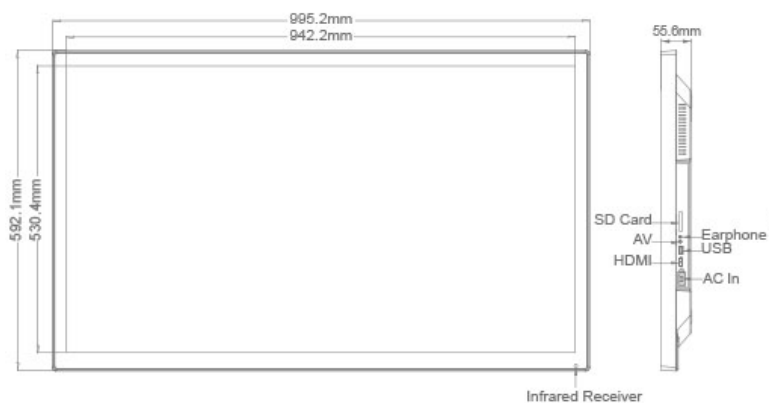

# BRAUN DigiFrame 430

**Hochwertiger Bilderrahmen für den POS Bereich, mit hochauflösendem IPS Display. Eingebaute Stereolautsprecher, HDMI Eingang, USB und SD Eingang, Kopfhörer/Audio Ausgang, AV Eingang. Vesa-Vorbereitung, Kensington Diebstahlschutz. Displaygröße 109,22 cm (43"), 16:9, zur Präsentation digitaler Fotos und Videos. Full HD (1920x1080p) kompatibel, Auto Start Funktion.**

- \* Hoher Betrachtungswinkel durch 43" IPS Displaytechnologie
- \* 1920\*1080p Auflösung bei 16:9 Bildformat
- \* Full HD Kompatibilität bei Foto- und Videodateien
- \* USB Eingang
- \* SD Kartenleser
- \* HDMI Eingang
- \* AV Eingang
- \* Stereo AV-Ausgang (3.5mm Klinke)
- \* Eingebaute Stereolautsprecher (3W X 2)
- \* IR Fernbedienung
- \* Auto-Start, Auto-play and Auto-loop programmierbar
- \* VESA-Vorbereitung