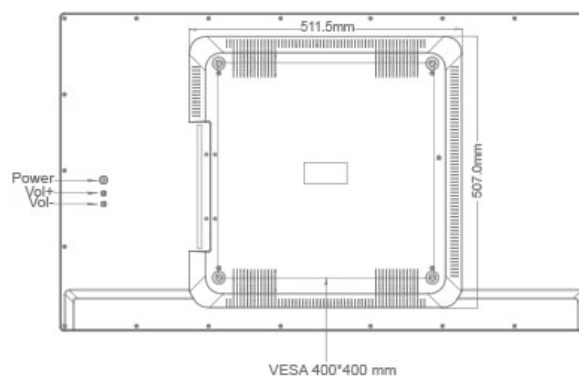

BRAUN DigiFrame 430

Hochwertiger Bilderrahmen für den POS Bereich, mit hochauflösendem IPS Display. Eingebaute Stereolautsprecher, HDMI Eingang, USB und SD Eingang, Kopfhörer/Audio Ausgang, AV Eingang. Vesa-Vorbereitung, Kensington Diebstahlschutz. Displaygröße 109,22 cm (43"), 16:9, zur Präsentation digitaler Fotos und Videos. Full HD (1920x1080p) kompatibel, Auto Start Funktion.

- Hoher Betrachtungswinkel durch 43" IPS Displaytechnologie
- 1920*1080p Auflösung bei 16:9 Bildformat
- Full HD Kompatibilität bei Foto- und Videodateien
- USB Eingang
- SD Kartenleser
- HDMI Eingang
- AV Eingang
- Stereo AV-Ausgang (3.5mm Klinke)
- Eingebaute Stereolautsprecher (3W X 2)
- IR Fernbedienung
- Auto-Start, Auto-play and Auto-loop programmierbar
- VESA-Vorbereitung

Art./EAN 21423 / 400056721423 6