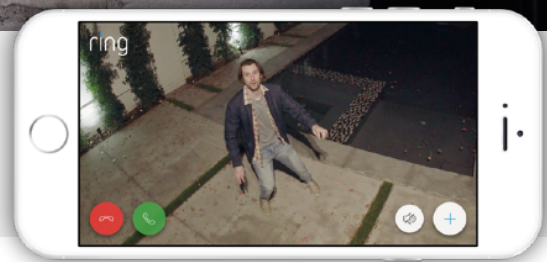

-  **Erweitert**  
Individuell gestaltbare  
Bewegungszone

-  WLAN-Verbindung  
2.4Ghz  
min. 1MB/s Upload-Speed

-  WLAN-Verbindung  
2.4Ghz  
min. 2MB/s Upload-Speed

-  WLAN-Verbindung  
2.4Ghz und 5.0Ghz  
min. 2MB/s Upload-Speed

-  Ethernet-Verbindung  
2.4Ghz und 5.0Ghz  
min. 2MB/s Upload-Speed

-  Wetterfest
-  -20°C bis 48°C

-  Wetterfest
-  -20°C bis 48°C

-  Wetterfest
-  -20°C bis 48°C

-  Wetterfest
-  -20°C bis 48°C

-  Einfache Selbst-Installation  
(Zubehör im Lieferumfang)

# Sicherheitskameras

Ein „Ring der Sicherheit“ rund um Ihr Haus.