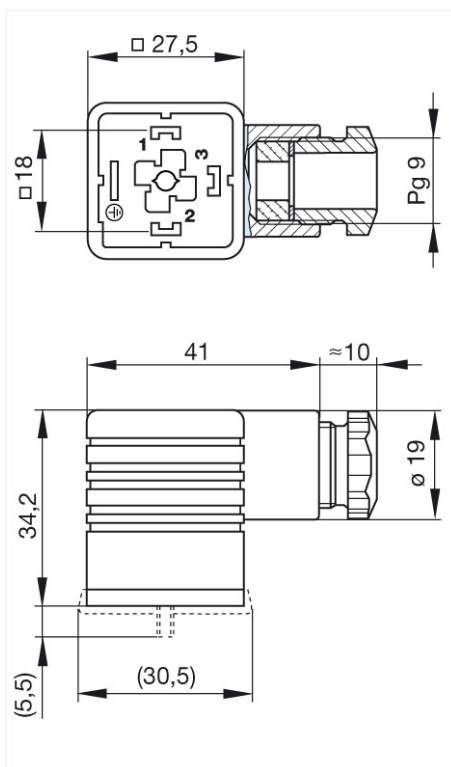

Industrial Connecting Solutions:Rechteck Steckverbinder:Ventilsteckverbinder (Bauform A,B,C):Bauform A:Konfektionierbare Ventilsteckverbinder:Ventilsteckverbinder (DIN EN 175 301-803):GDM 2009
schwarz/black

<http://e-catalog.hirschmann.com/link/57078-24228-256261-256266-256270-276215-24311-34880/de/conf/ulistate>

(EPDM) Flachdichtung GDM 3-21,
Bestell-Nr. 731 739-004;
Profildichtung GDM 3-16,
Bestell-Nr. 731 531-002;
Rändelschraube GDM 3011-8,
Bestell-Nr. 732 574-001;
Edelstahlschraube GDM 3011 RF-1,
Bestell-Nr. 734 363-001

Bilder

Zeichnung

Belden Deutschland GmbH

Im Gewerbepark 2
58579 Schalksmühle
Germany
Telefon: +49 7127/14-1806
E-Mail: icos-sales@belden.com