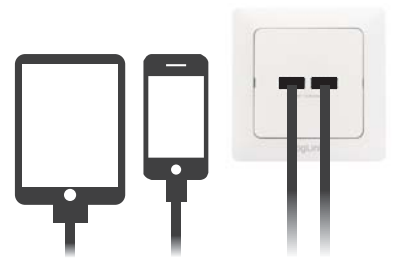

Warnung

- *Nur für den Innenbereich geeignet.
- *An trockenen Orten verwenden.
- *Die Installation und Montage elektrischer Geräte darf nur von einer Elektrofachkraft durchgeführt werden!

PA0163

Made in China

RoHS compliant

* The specifications and pictures are subject to change without notice.
*All trade names referenced are the registered namework of their respective owners.