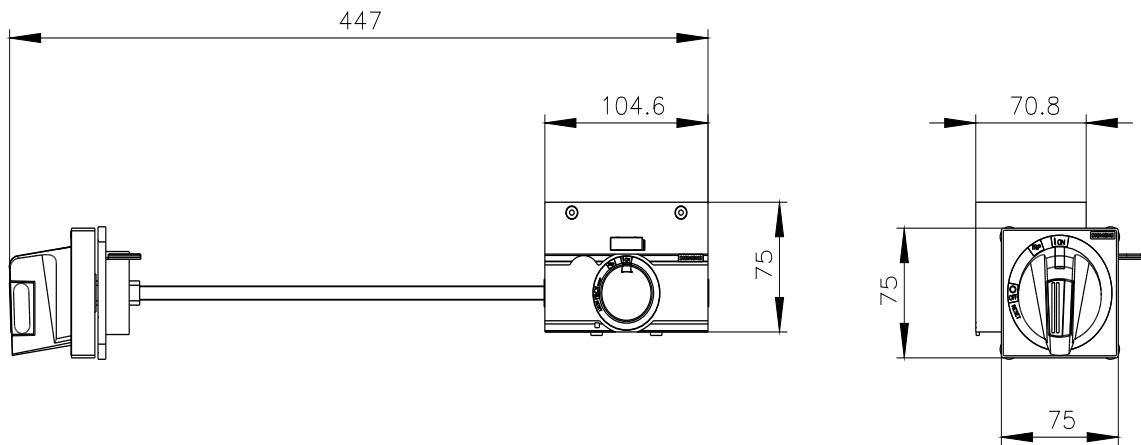

letzte Änderung:

20.12.2020