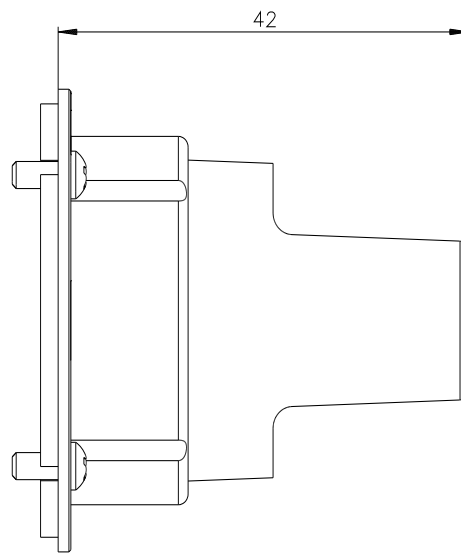

Zusatzgriff für Türkupplungsdrehantrieb Not-Halt Zubehör für: 3VA1  
100/160

Ausführung	
Produkt-Markename	SENTRON
Produkt-Bezeichnung	Zubehör
Ausführung des Produkts	Zusatzgriff für Türdrehantrieb
Zubehör	Zusatzgriff für Türkupplungsdrehantrieb
Allgemeine technische Daten	
Schutzart IP inkl. Erläuterung	IP20
Mechanischer Aufbau	
Höhe	45 mm
Breite	45 mm
Gesamttiefe	36 mm
Nettogewicht	46 g
Weitere Informationen	
<b>Information- and Downloadcenter (Kataloge, Broschüren,...)</b> <a href="http://www.siemens.de/lowvoltage/kataloge">http://www.siemens.de/lowvoltage/kataloge</a>	
<b>Industry Mall (Online-Bestellsystem)</b> <a href="https://mall.industry.siemens.com/mall/de/de/Catalog/product?mlfb=3VA9287-0GC05">https://mall.industry.siemens.com/mall/de/de/Catalog/product?mlfb=3VA9287-0GC05</a>	
<b>Service&amp;Support (Handbücher, Betriebsanleitungen, Zertifikate, Kennlinien, FAQs,...)</b> <a href="https://support.industry.siemens.com/cs/ww/de/ps/3VA9287-0GC05">https://support.industry.siemens.com/cs/ww/de/ps/3VA9287-0GC05</a>	
<b>Bilddatenbank (Produktfotos, 2D-Maßzeichnungen, 3D-Modelle, Geräteschaltpläne, ...)</b> <a href="http://www.automation.siemens.com/bilddb/cax_de.aspx?mlfb=3VA9287-0GC05">http://www.automation.siemens.com/bilddb/cax_de.aspx?mlfb=3VA9287-0GC05</a>	
<b>CAx-Online-Generator</b> <a href="http://www.siemens.com/cax">http://www.siemens.com/cax</a>	
<b>Ausschreibungstexte (Leistungsverzeichnisse)</b> <a href="http://www.siemens.de/ausschreibungstexte">http://www.siemens.de/ausschreibungstexte</a>	