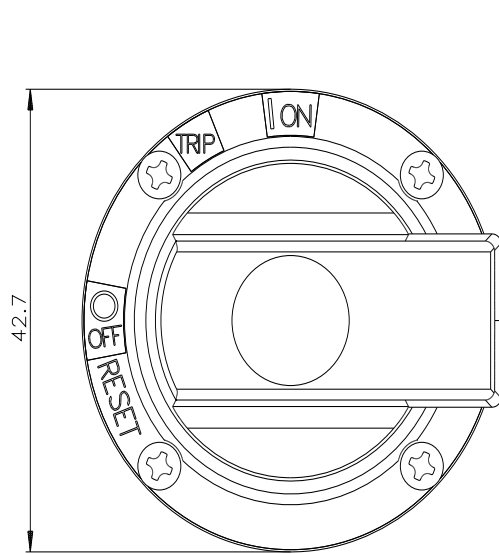

Zusatzgriff für Türkupplungsdrehantrieb Not-Halt Zubehör für: 3VA1  
100/160

Ausführung	
Produkt-Markename	SENTRON
Produkt-Bezeichnung	Zubehör
Ausführung des Produkts	Zusatzgriff für Türdrehantrieb
Zubehör	Zusatzgriff für Türkupplungsdrehantrieb
Allgemeine technische Daten	
Schutzart IP inkl. Erläuterung	IP20
Mechanischer Aufbau	
Höhe	45 mm
Breite	45 mm
Gesamttiefe	36 mm
Nettogewicht	46 g
Weitere Informationen	
<b>Information- and Downloadcenter (Kataloge, Broschüren,...)</b> <a href="http://www.siemens.de/lowvoltage/kataloge">http://www.siemens.de/lowvoltage/kataloge</a>	
<b>Industry Mall (Online-Bestellsystem)</b> <a href="https://mall.industry.siemens.com/mall/de/de/Catalog/product?mlfb=3VA9287-0GC05">https://mall.industry.siemens.com/mall/de/de/Catalog/product?mlfb=3VA9287-0GC05</a>	
<b>Service&amp;Support (Handbücher, Betriebsanleitungen, Zertifikate, Kennlinien, FAQs,...)</b> <a href="https://support.industry.siemens.com/cs/ww/de/ps/3VA9287-0GC05">https://support.industry.siemens.com/cs/ww/de/ps/3VA9287-0GC05</a>	
<b>Bilddatenbank (Produktfotos, 2D-Maßzeichnungen, 3D-Modelle, Geräteschaltpläne, ...)</b> <a href="http://www.automation.siemens.com/bilddb/cax_de.aspx?mlfb=3VA9287-0GC05">http://www.automation.siemens.com/bilddb/cax_de.aspx?mlfb=3VA9287-0GC05</a>	
<b>CAx-Online-Generator</b> <a href="http://www.siemens.com/cax">http://www.siemens.com/cax</a>	
<b>Ausschreibungstexte (Leistungsverzeichnisse)</b> <a href="http://www.siemens.de/ausschreibungstexte">http://www.siemens.de/ausschreibungstexte</a>	