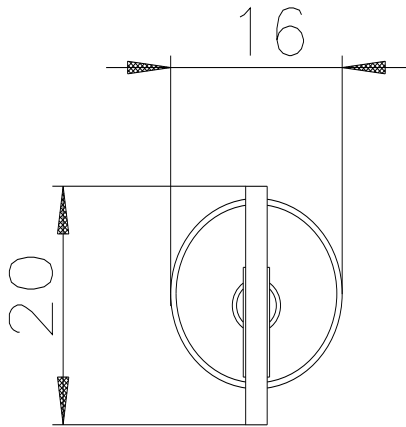

letzte Änderung:

20.12.2020