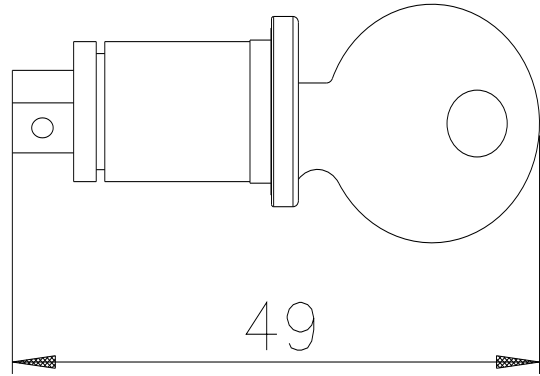

letzte Änderung:

20.12.2020