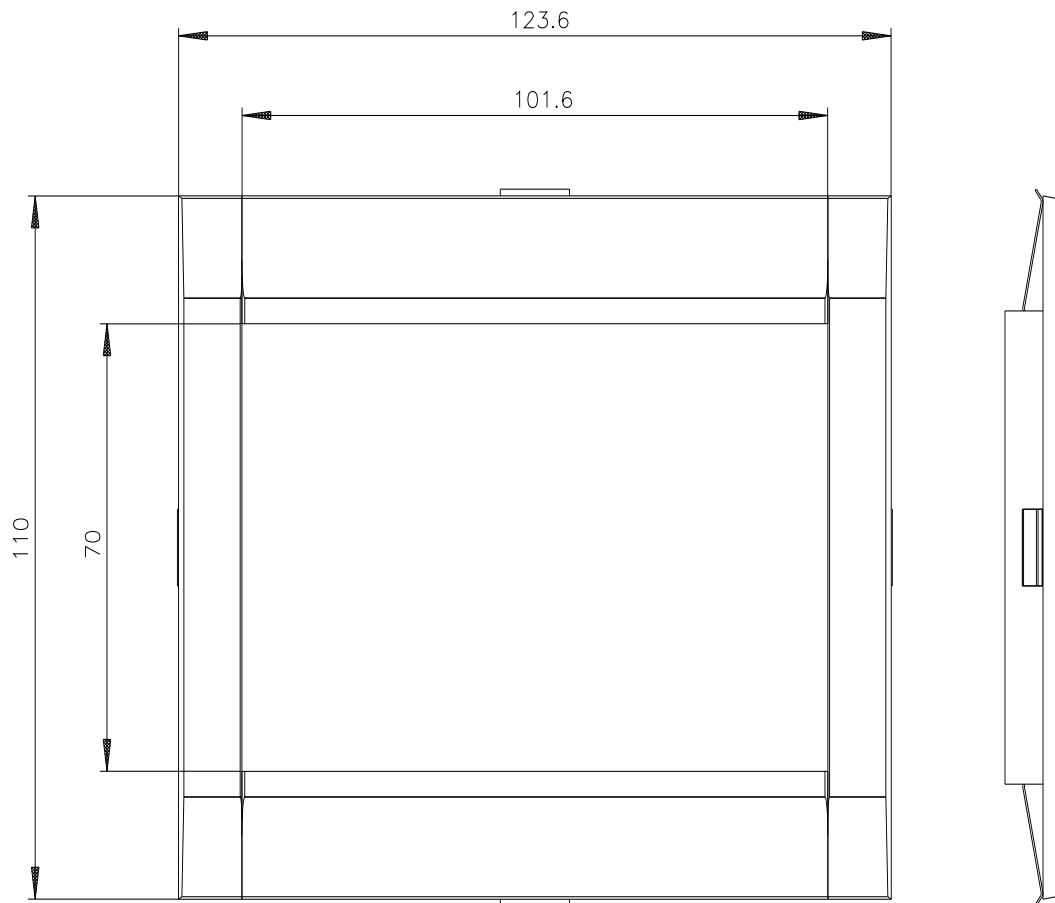

letzte Änderung:

20.12.2020