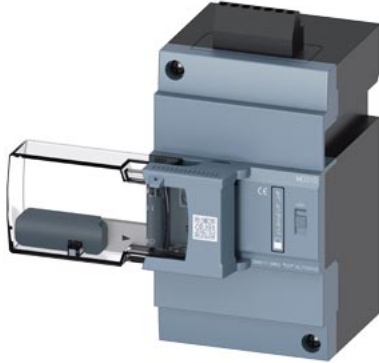

Seitlicher Motorantrieb 110-250V AC/DC Zubehör für: 3VA1 160

Ausführung	
Produkt-Markename	SENTRON
Produkt-Bezeichnung	Zubehör
Ausführung des Produkts	Seitlicher Motorantrieb
Spannung	
Spannungsart zur Betätigung	AC/DC
<ul style="list-style-type: none"> Bemessungssteuerspeisespannung U_s bei AC 50 Hz 	110 V
<ul style="list-style-type: none"> Bemessungssteuerspeisespannung U_s bei AC 50 Hz 	230 V
<ul style="list-style-type: none"> Bemessungssteuerspeisespannung U_s bei AC 60 Hz 	110 V
<ul style="list-style-type: none"> Bemessungssteuerspeisespannung U_s bei AC 60 Hz 	230 V
Bemessungsbetriebsleistung	250 VA
Mechanischer Aufbau	
Bemessungssteuerspeisespannung U_s bei DC	250 V
Höhe	149 mm
Breite	78 mm
Gesamttiefe	93,8 mm
Nettogewicht	860 g
anschließbarer Leiterquerschnitt / eindrätig mm ²	
<ul style="list-style-type: none"> minimal 	1,5 mm ²
<ul style="list-style-type: none"> maximal 	2,5 mm ²
anschließbarer Leiterquerschnitt / feindrätig mm ² mit Aderendhülse	
<ul style="list-style-type: none"> minimal 	1,5 mm ²
<ul style="list-style-type: none"> maximal 	2,5 mm ²
anschließbarer Leiterquerschnitt / mehrdrätig mm ²	
<ul style="list-style-type: none"> minimal 	1,5 mm ²
<ul style="list-style-type: none"> maximal 	2,5 mm ²
Umgebungstemperatur / während Betrieb	
<ul style="list-style-type: none"> minimal 	-25 °C
<ul style="list-style-type: none"> maximal 	70 °C
Lagertemperatur	
<ul style="list-style-type: none"> minimal 	-40 ... +80
<ul style="list-style-type: none"> maximal 	
Anzugsdrehmoment	
<ul style="list-style-type: none"> minimal 	0,36 N·m
<ul style="list-style-type: none"> maximal 	0,44 N·m

Anschlüsse gemäß IEC

Abisolierlänge

7 mm

Weitere Informationen

Information- and Downloadcenter (Kataloge, Broschüren,...)

<http://www.siemens.de/lowvoltage/kataloge>

Industry Mall (Online-Bestellsystem)

<https://mall.industry.siemens.com/mall/de/de/Catalog/product?mlfb=3VA9117-0HB20>