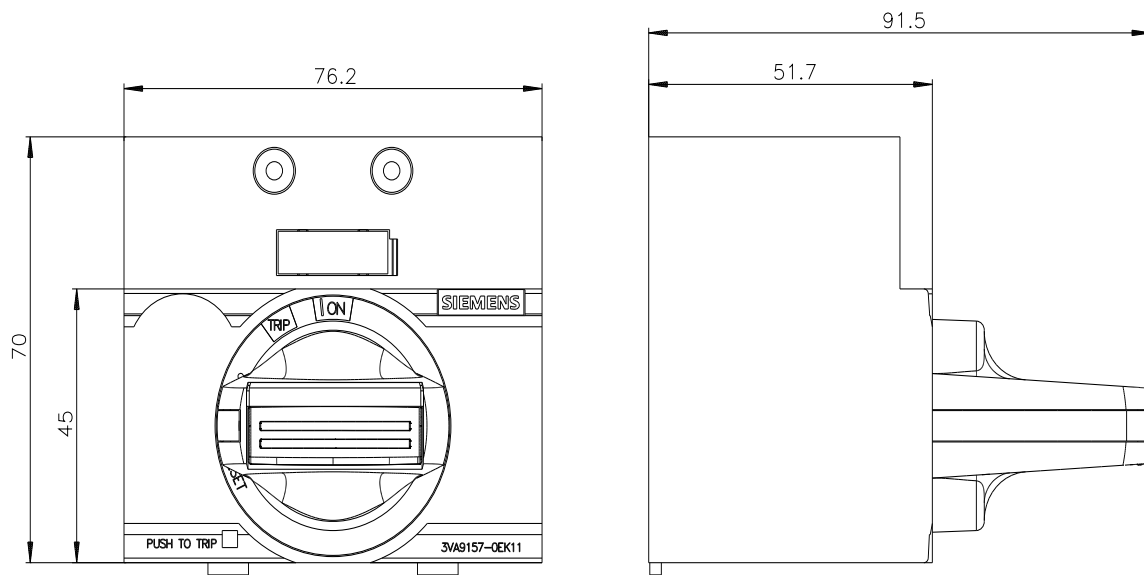

letzte Änderung:

20.12.2020