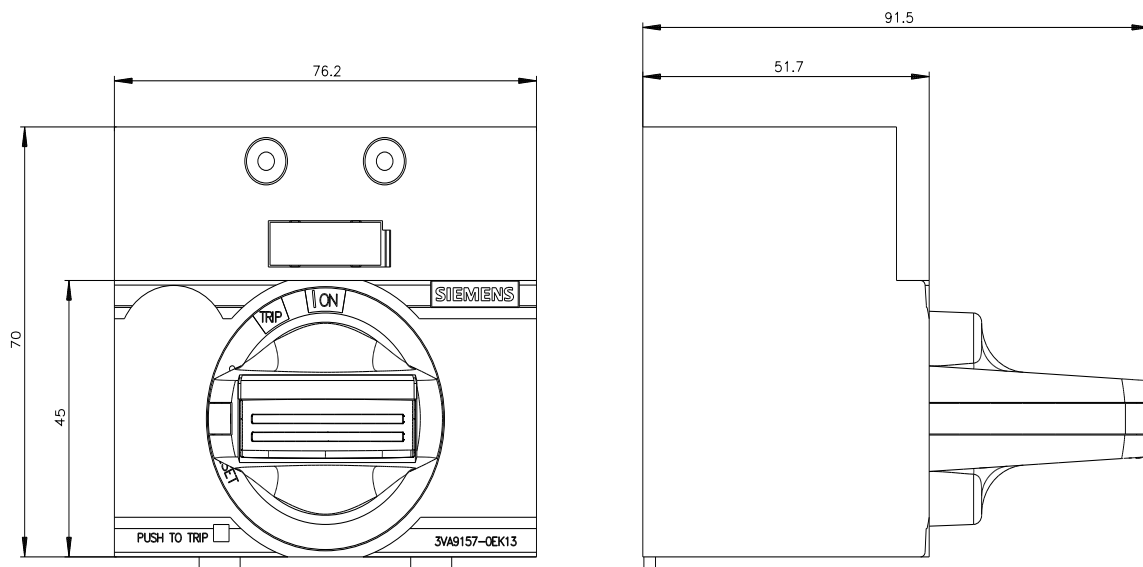

Frontdrehantrieb Standard IEC IP30/40 Beleuchtungs-Kit 24V DC Zubehör  
für: 3VA1 100/160

Ausführung	
Produkt-Markename	SETRON
Produkt-Bezeichnung	Zubehör
Ausführung des Produkts	Frontdrehantrieb
Zubehör	Frontdrehantrieb
Allgemeine technische Daten	
Schutzart IP inkl. Erläuterung	IP30
Mechanischer Aufbau	
Höhe	70 mm
Breite	77 mm
Gesamttiefe	95 mm
Nettogewicht	211 g
Weitere Informationen	
Information- and Downloadcenter (Kataloge, Broschüren,...) <a href="http://www.siemens.de/lowvoltage/kataloge">http://www.siemens.de/lowvoltage/kataloge</a>	
Industry Mall (Online-Bestellsystem) <a href="https://mall.industry.siemens.com/mall/de/de/Catalog/product?mfb=3VA9157-0EK13">https://mall.industry.siemens.com/mall/de/de/Catalog/product?mfb=3VA9157-0EK13</a>	
Service&Support (Handbücher, Betriebsanleitungen, Zertifikate, Kennlinien, FAQs,...) <a href="https://support.industry.siemens.com/cs/ww/de/ps/3VA9157-0EK13">https://support.industry.siemens.com/cs/ww/de/ps/3VA9157-0EK13</a>	
Bilddatenbank (Produktfotos, 2D-Maßzeichnungen, 3D-Modelle, Geräteschaltpläne, ...) <a href="http://www.automation.siemens.com/bilddb/cax_de.aspx?mfb=3VA9157-0EK13">http://www.automation.siemens.com/bilddb/cax_de.aspx?mfb=3VA9157-0EK13</a>	
CAx-Online-Generator <a href="http://www.siemens.com/cax">http://www.siemens.com/cax</a>	
Ausschreibungstexte (Leistungsverzeichnisse) <a href="http://www.siemens.de/ausschreibungstexte">http://www.siemens.de/ausschreibungstexte</a>	