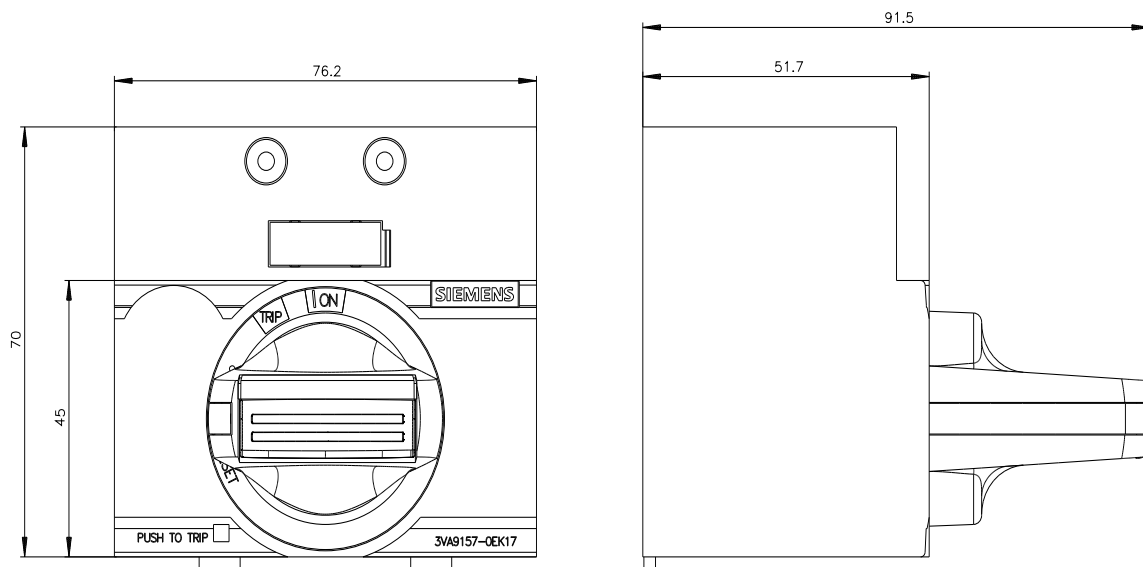

Frontdrehantrieb Not-Aus IEC IP30/40 Beleuchtungs-Kit 24V DC Zubehör  
für: 3VA1 100/160

Ausführung	
Produkt-Markename	SETRON
Produkt-Bezeichnung	Zubehör
Ausführung des Produkts	Frontdrehantrieb
Zubehör	Frontdrehantrieb
Allgemeine technische Daten	
Schutzart IP inkl. Erläuterung	IP30
Mechanischer Aufbau	
Höhe	70 mm
Breite	77 mm
Gesamttiefe	95 mm
Nettogewicht	212 g
Weitere Informationen	
<b>Information- and Downloadcenter (Kataloge, Broschüren,...)</b> <a href="http://www.siemens.de/lowvoltage/kataloge">http://www.siemens.de/lowvoltage/kataloge</a>	
<b>Industry Mall (Online-Bestellsystem)</b> <a href="https://mall.industry.siemens.com/mall/de/de/Catalog/product?mfb=3VA9157-0EK17">https://mall.industry.siemens.com/mall/de/de/Catalog/product?mfb=3VA9157-0EK17</a>	
<b>Service&amp;Support (Handbücher, Betriebsanleitungen, Zertifikate, Kennlinien, FAQs,...)</b> <a href="https://support.industry.siemens.com/cs/ww/de/ps/3VA9157-0EK17">https://support.industry.siemens.com/cs/ww/de/ps/3VA9157-0EK17</a>	
<b>Bilddatenbank (Produktfotos, 2D-Maßzeichnungen, 3D-Modelle, Geräteschaltpläne, ...)</b> <a href="http://www.automation.siemens.com/bilddb/cax_de.aspx?mfb=3VA9157-0EK17">http://www.automation.siemens.com/bilddb/cax_de.aspx?mfb=3VA9157-0EK17</a>	
<b>CAX-Online-Generator</b> <a href="http://www.siemens.com/cax">http://www.siemens.com/cax</a>	
<b>Ausschreibungstexte (Leistungsverzeichnisse)</b> <a href="http://www.siemens.de/ausschreibungstexte">http://www.siemens.de/ausschreibungstexte</a>	