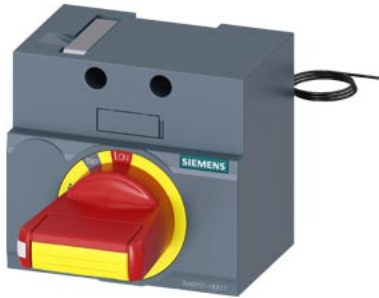

Frontdrehantrieb Not-Aus IEC IP30/40 Beleuchtungs-Kit 24V DC Zubehör  
für: 3VA1 100/160

Ausführung	
Produkt-Markename	SETRON
Produkt-Bezeichnung	Zubehör
Ausführung des Produkts	Frontdrehantrieb
Zubehör	Frontdrehantrieb
Allgemeine technische Daten	
Schutzart IP inkl. Erläuterung	IP30
Mechanischer Aufbau	
Höhe	70 mm
Breite	77 mm
Gesamttiefe	95 mm
Nettogewicht	212 g
Weitere Informationen	
<b>Information- and Downloadcenter (Kataloge, Broschüren,...)</b> <a href="http://www.siemens.de/lowvoltage/kataloge">http://www.siemens.de/lowvoltage/kataloge</a>	
<b>Industry Mall (Online-Bestellsystem)</b> <a href="https://mall.industry.siemens.com/mall/de/de/Catalog/product?mfb=3VA9157-0EK17">https://mall.industry.siemens.com/mall/de/de/Catalog/product?mfb=3VA9157-0EK17</a>	
<b>Service&amp;Support (Handbücher, Betriebsanleitungen, Zertifikate, Kennlinien, FAQs,...)</b> <a href="https://support.industry.siemens.com/cs/ww/de/ps/3VA9157-0EK17">https://support.industry.siemens.com/cs/ww/de/ps/3VA9157-0EK17</a>	
<b>Bilddatenbank (Produktfotos, 2D-Maßzeichnungen, 3D-Modelle, Geräteschaltpläne, ...)</b> <a href="http://www.automation.siemens.com/bilddb/cax_de.aspx?mfb=3VA9157-0EK17">http://www.automation.siemens.com/bilddb/cax_de.aspx?mfb=3VA9157-0EK17</a>	
<b>CAX-Online-Generator</b> <a href="http://www.siemens.com/cax">http://www.siemens.com/cax</a>	
<b>Ausschreibungstexte (Leistungsverzeichnisse)</b> <a href="http://www.siemens.de/ausschreibungstexte">http://www.siemens.de/ausschreibungstexte</a>	