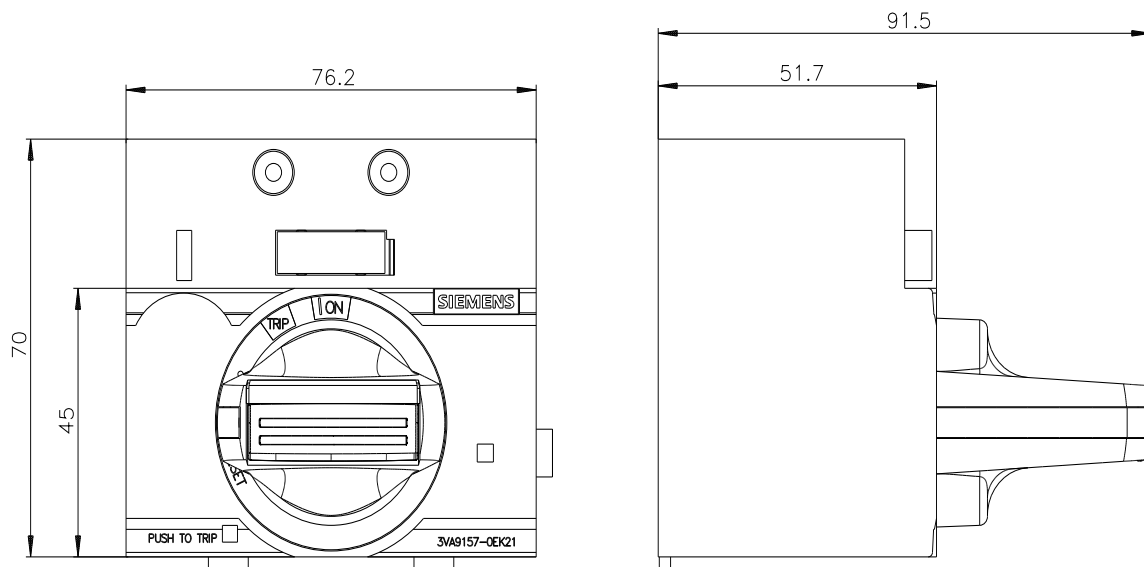

letzte Änderung:

20.12.2020