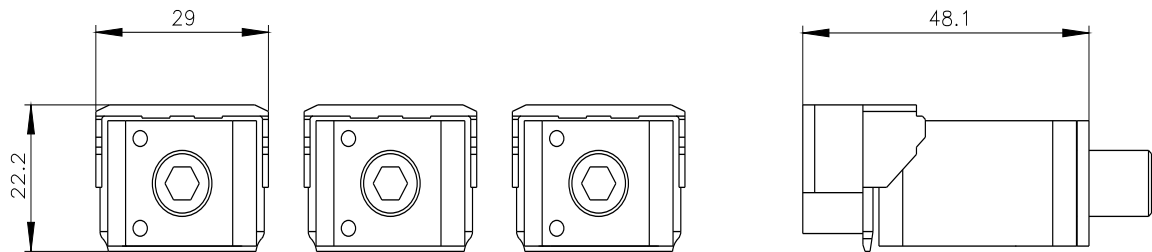

letzte Änderung:

20.12.2020