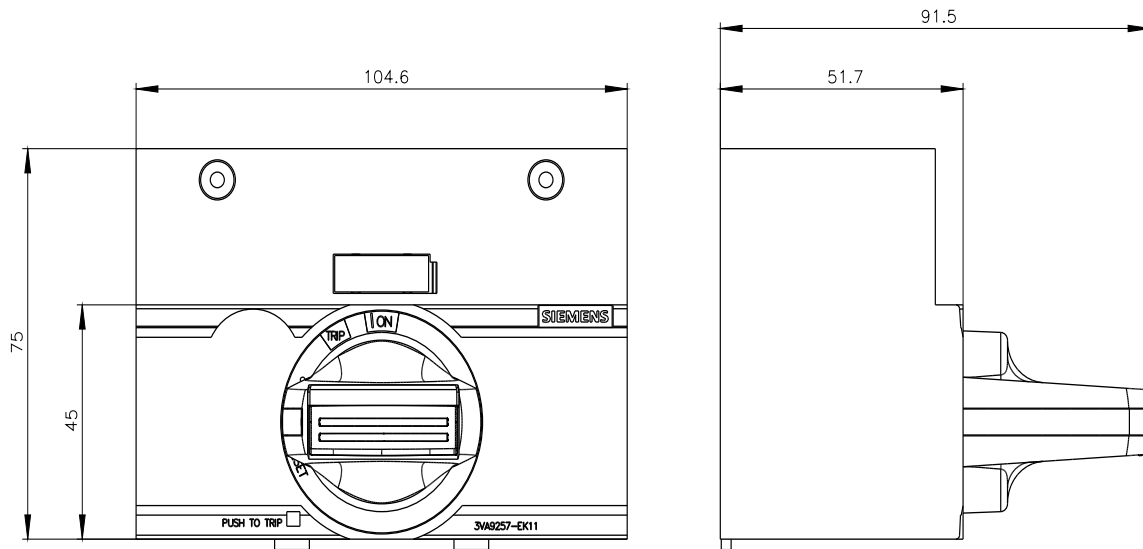

Frontdrehantrieb Standard IEC IP30/40 Zubehör für: 3VA1 250

Ausführung	
Produkt-Markename	SETRON
Produkt-Bezeichnung	Zubehör
Ausführung des Produkts	Frontdrehantrieb
Zubehör	Frontdrehantrieb
Allgemeine technische Daten	
Schutzart IP inkl. Erläuterung	IP30
Mechanischer Aufbau	
Höhe	75 mm
Breite	105 mm
Gesamttiefe	95 mm
Nettogewicht	220 g
Weitere Informationen	
Information- and Downloadcenter (Kataloge, Broschüren,...) http://www.siemens.de/lowvoltage/kataloge	
Industry Mall (Online-Bestellsystem) https://mall.industry.siemens.com/mall/de/de/Catalog/product?mlfb=3VA9257-0EK11	
Service&Support (Handbücher, Betriebsanleitungen, Zertifikate, Kennlinien, FAQs,...) https://support.industry.siemens.com/cs/ww/de/ps/3VA9257-0EK11	
Bilddatenbank (Produktfotos, 2D-Maßzeichnungen, 3D-Modelle, Geräteschaltpläne, ...) http://www.automation.siemens.com/bilddb/cax_de.aspx?mlfb=3VA9257-0EK11	
CAX-Online-Generator http://www.siemens.com/cax	
Ausschreibungstexte (Leistungsverzeichnisse) http://www.siemens.de/ausschreibungstexte	