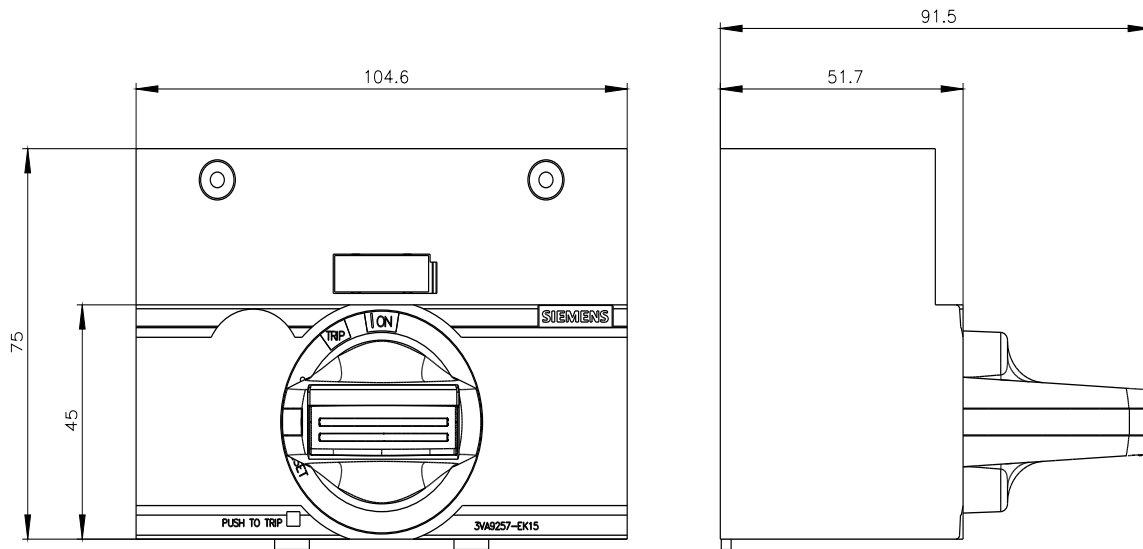

letzte Änderung:

20.12.2020