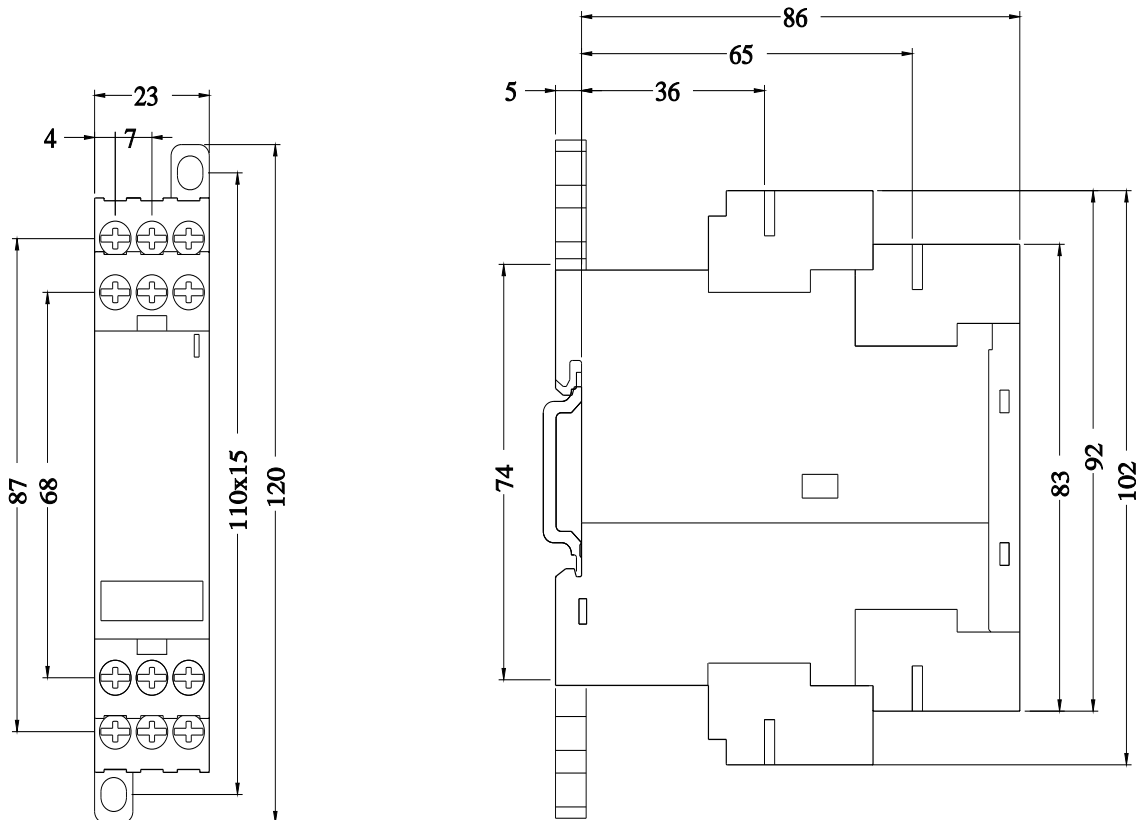

Abbildung ähnlich

!!! Auslaufprodukt !!! Der präferierte Nachfolger ist 3RQ2000-1CW01.
Koppelrelais im Industrie-Gehäuse 3 Wechsler hartvergoldet Weitspannung
AC/DC 24 V bis 240 V Schraubanschluss

Produkt-Markename	SIRIUS
Produkt-Bezeichnung	Koppelrelais im Industriegehäuse
Produkttyp-Bezeichnung	3RS18
Allgemeine technische Daten	
Schutzart IP	IP20
Schaltverhalten	monostabil
Referenzkennzeichen gemäß IEC 81346-2:2009	K
RoHS-Richtlinie (Datum)	11/01/2009
Steuerspeisespannung 1 bei AC	
• bei 50 Hz	24 ... 240 V
• bei 60 Hz	24 ... 240 V
Steuerspeisespannung 1	
• bei DC	24 ... 240 V
Ausführung des Relaisantriebs	gepolt
Produktbestandteil Stecksocket	Nein
Hilfsstromkreis	
Anzahl der Öffner für Hilfskontakte	0
Anzahl der Schließer für Hilfskontakte	0
Anzahl der Wechsler für Hilfskontakte	3
Hauptstromkreis	
Spannungsart	AC/DC
Strombelastbarkeit des Ausgangsrelais bei AC-15 bei 250 V bei 50/60 Hz	3 A
Strombelastbarkeit des Ausgangsrelais bei DC-13	
• bei 24 V	1 A
• bei 125 V	0,2 A
Anschlüsse/ Klemmen	
Ausführung des elektrischen Anschlusses	Schraubanschluss
Einbau/ Befestigung/ Abmessungen	
Befestigungsart	Schraub- und Schnappbefestigung auf Hutschiene 35 mm
Höhe	102 mm
Breite	22,5 mm
Tiefe	91 mm
Umgebungsbedingungen	
Umgebungstemperatur während Betrieb	-25 ... +60 °C
Approbationen/ Zertifikate	
allgemeine Produktzulassung	Konformitätserklärung

Bilddatenbank (Produktfotos, 2D-Maßzeichnungen, 3D-Modelle, Geräteschaltpläne, EPLAN Makros, ...)

http://www.automation.siemens.com/bilddb/cax_de.aspx?mfb=3RS1800-1HW01&lang=de

Kennlinien: Derating

<https://support.industry.siemens.com/cs/ww/de/ps/3RS1800-1HW01/manual>