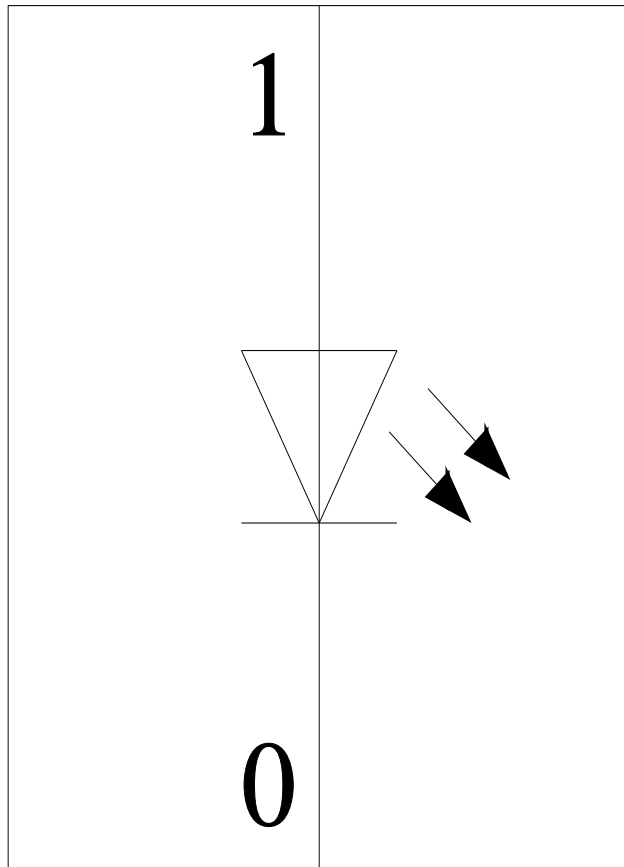

-P

letzte Änderung:

23.12.2020