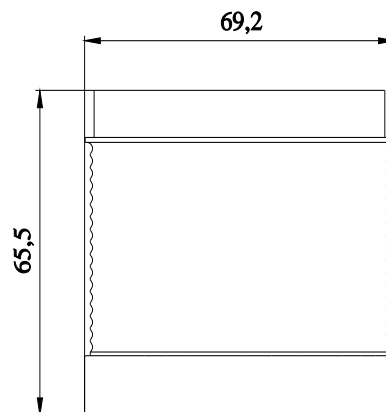

Dauerlichtelement, mit integrierter LED, blau, AC/DC 24 V, Durchmesser 70 mm

Allgemeine technische Daten		
Produkt-Markename	SIRIUS	
Produkt-Bezeichnung	Dauerlichtelement	
Ausführung des optischen Signals	Dauerlicht	
Spannungsart der Betriebsspannung	AC/DC	
Betriebsspannung	<ul style="list-style-type: none"> • 1 bei DC Bemessungswert 24 V • 1 bei AC bei 50 Hz Bemessungswert 24 V • 1 bei AC bei 60 Hz Bemessungswert 24 V 	
relative positive Toleranz der Betriebsspannung	10 %	
relative negative Toleranz der Betriebsspannung	-10 %	
aufgenommener Strom maximal	30 mA	
Lebensdauer der LED	100 000 h	
Material	PC	
Farbe	blau	
Befestigungsart	Bajonett	
Referenzkennzeichen	<ul style="list-style-type: none"> • gemäß DIN EN 61346-2 P • gemäß IEC 81346-2:2009 P 	
Mechanische Daten		
Außendurchmesser des Signalsäulenelements	70 mm	
Leuchtmittel		
Produktbestandteil Leuchtmittel	Ja	
Art des Leuchtmittels	LED	
Lichtstärke	0,11 cd	
Lichtstärke	0,07 ... 0,17 cd	
Umgebungsbedingungen		
Umgebungstemperatur während Betrieb	-20 ... +50 °C	
Schutzart IP	IP65	
Höhe	65,5 mm	
Breite	70 mm	
Approbationen/ Zertifikate		
allgemeine Produktzulassung	EMV (Elektromagnetische Verträglichkeit)	Konformitätserklärung

<https://support.industry.siemens.com/cs/ww/de/ps/8WD4420-5AF>

Bilddatenbank (Produktfotos, 2D-Maßzeichnungen, 3D-Modelle, Geräteschaltpläne, EPLAN Makros, ...)

http://www.automation.siemens.com/bilddb/cax_de.aspx?mlfb=8WD4420-5AF&lang=de