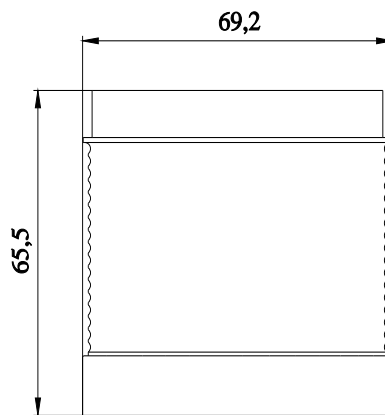

<https://support.industry.siemens.com/cs/ww/de/ps/8WD4440-0CC>

Bilddatenbank (Produktfotos, 2D-Maßzeichnungen, 3D-Modelle, Geräteschaltpläne, EPLAN Makros, ...)

[http://www.automation.siemens.com/bilddb/cax\\_de.aspx?mlfb=8WD4440-0CC&lang=de](http://www.automation.siemens.com/bilddb/cax_de.aspx?mlfb=8WD4440-0CC&lang=de)