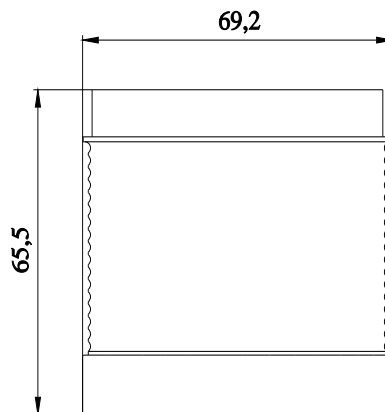

Dauerlichtelement, mit integrierter LED, rot, AC 115 V, Durchmesser 70 mm

Allgemeine technische Daten		
Produkt-Markename	SIRIUS	
Produkt-Bezeichnung	Dauerlichtelement	
Ausführung des optischen Signals	Dauerlicht	
Spannungsart der Betriebsspannung	AC	
Betriebsspannung	115 V	
<ul style="list-style-type: none"> <li>• 1 bei AC bei 50 Hz Bemessungswert</li> <li>• 1 bei AC bei 60 Hz Bemessungswert</li> </ul>	115 V	
relative positive Toleranz der Betriebsspannung	10 %	
relative negative Toleranz der Betriebsspannung	-10 %	
aufgenommener Strom maximal	25 mA	
Lebensdauer der LED	100 000 h	
Material	PC	
Farbe	rot	
Befestigungsart	Bajonett	
Referenzkennzeichen	P	
<ul style="list-style-type: none"> <li>• gemäß DIN EN 61346-2</li> <li>• gemäß IEC 81346-2:2009</li> </ul>	P	
Mechanische Daten		
Außendurchmesser des Signalsäulenelements	70 mm	
Leuchtmittel		
Produktbestandteil Leuchtmittel	Ja	
Art des Leuchtmittels	LED	
Lichtstärke	0,59 cd	
Lichtstärke	0,41 ... 0,93 cd	
Umgebungsbedingungen		
Umgebungstemperatur während Betrieb	-20 ... +50 °C	
Schutzart IP	IP65	
Höhe	65,5 mm	
Breite	70 mm	
Approbationen/ Zertifikate		
allgemeine Produktzulassung	EMV (Elektromagnetische Verträglichkeit)	Konformitätserklärung

<https://support.industry.siemens.com/cs/ww/de/ps/8WD4440-5AB>

Bilddatenbank (Produktfotos, 2D-Maßzeichnungen, 3D-Modelle, Geräteschaltpläne, EPLAN Makros, ...)

[http://www.automation.siemens.com/bilddb/cax\\_de.aspx?mlfb=8WD4440-5AB&lang=de](http://www.automation.siemens.com/bilddb/cax_de.aspx?mlfb=8WD4440-5AB&lang=de)