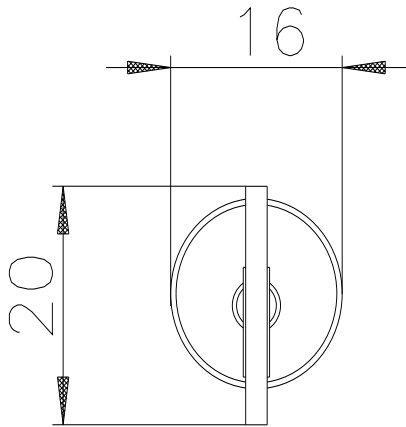

Zylinderschloss Schlossnummer 4

Ausführung	
Produkt-Markename	SETRON
Produkt-Bezeichnung	Zubehör
Ausführung des Produkts	Zylinderschloss
Zubehör	Zylinderschloss
Mechanischer Aufbau	
Nettogewicht	27 g

Weitere Informationen	
Information- and Downloadcenter (Kataloge, Broschüren,...) http://www.siemens.de/lowvoltage/kataloge	
Industry Mall (Online-Bestellsystem) https://mall.industry.siemens.com/mall/de/de/Catalog/product?mlfb=3VA9980-0VL40	
Service&Support (Handbücher, Betriebsanleitungen, Zertifikate, Kennlinien, FAQs,...) https://support.industry.siemens.com/cs/ww/de/ps/3VA9980-0VL40	
Bilddatenbank (Produktfotos, 2D-Maßzeichnungen, 3D-Modelle, Geräteschaltpläne, ...) http://www.automation.siemens.com/bilddb/cax_de.aspx?mlfb=3VA9980-0VL40	
CAx-Online-Generator http://www.siemens.com/cax	
Ausschreibungstexte (Leistungsverzeichnisse) http://www.siemens.de/ausschreibungstexte	