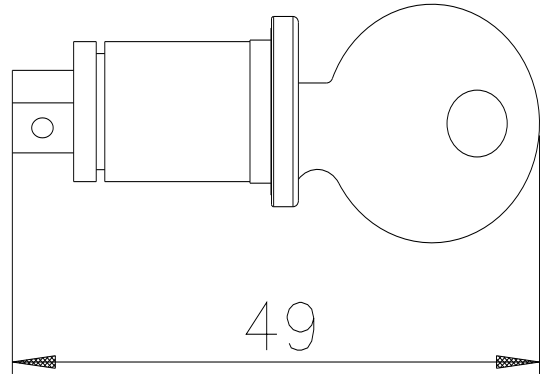

Zylinderschloss Schlossnummer 4

Ausführung	
Produkt-Markename	SETRON
Produkt-Bezeichnung	Zubehör
Ausführung des Produkts	Zylinderschloss
Zubehör	Zylinderschloss
Mechanischer Aufbau	
Nettogewicht	27 g

Weitere Informationen	
Information- and Downloadcenter (Kataloge, Broschüren,...) http://www.siemens.de/lowvoltage/kataloge	
Industry Mall (Online-Bestellsystem) https://mall.industry.siemens.com/mall/de/de/Catalog/product?mlfb=3VA9980-0VL40	
Service&Support (Handbücher, Betriebsanleitungen, Zertifikate, Kennlinien, FAQs,...) https://support.industry.siemens.com/cs/ww/de/ps/3VA9980-0VL40	
Bilddatenbank (Produktfotos, 2D-Maßzeichnungen, 3D-Modelle, Geräteschaltpläne, ...) http://www.automation.siemens.com/bilddb/cax_de.aspx?mlfb=3VA9980-0VL40	
CAx-Online-Generator http://www.siemens.com/cax	
Ausschreibungstexte (Leistungsverzeichnisse) http://www.siemens.de/ausschreibungstexte	