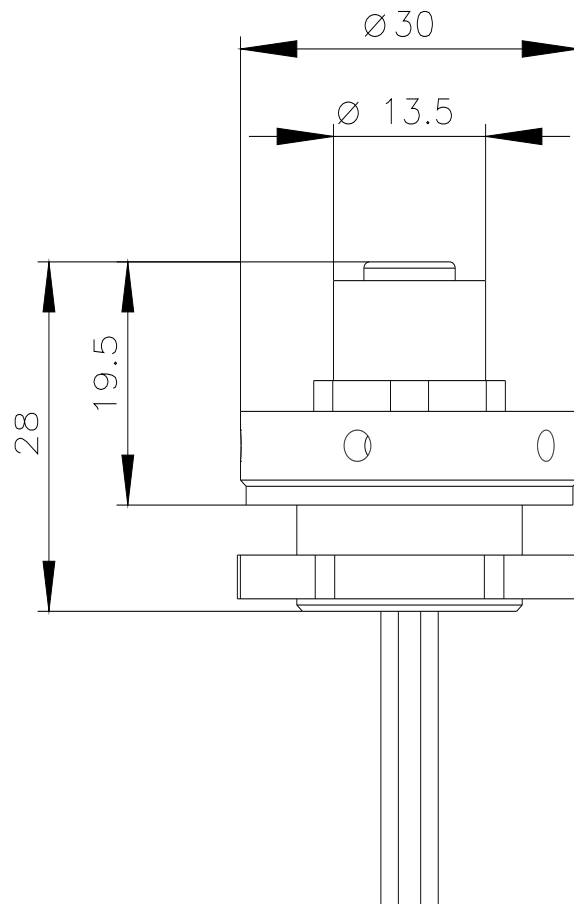

<http://support.automation.siemens.com/WW/CAXorder/default.aspx?lang=de&mlfb=3SU1930-0HA10-0AA0>

Service&Support (Handbücher, Betriebsanleitungen, Zertifikate, Kennlinien, FAQs,...)

<https://support.industry.siemens.com/cs/ww/de/ps/3SU1930-0HA10-0AA0>

Bilddatenbank (Produktfotos, 2D-Maßzeichnungen, 3D-Modelle, Geräteschaltpläne, EPLAN Makros, ...)

<http://www.automation.siemens.com/bilddb/cax_de.aspx?mlfb=3SU1930-0HA10-0AA0&lang=de>

letzte Änderung:

22.12.2020