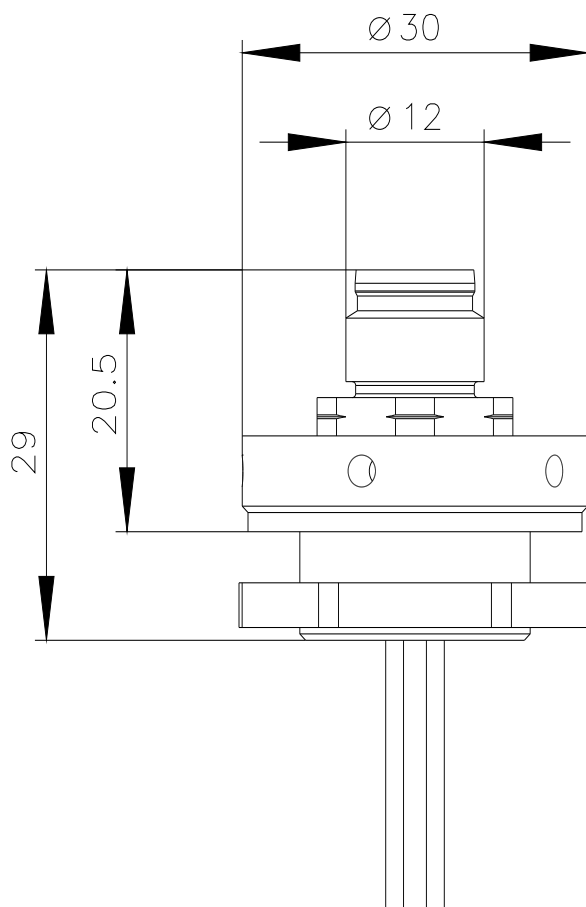

letzte Änderung:

22.12.2020