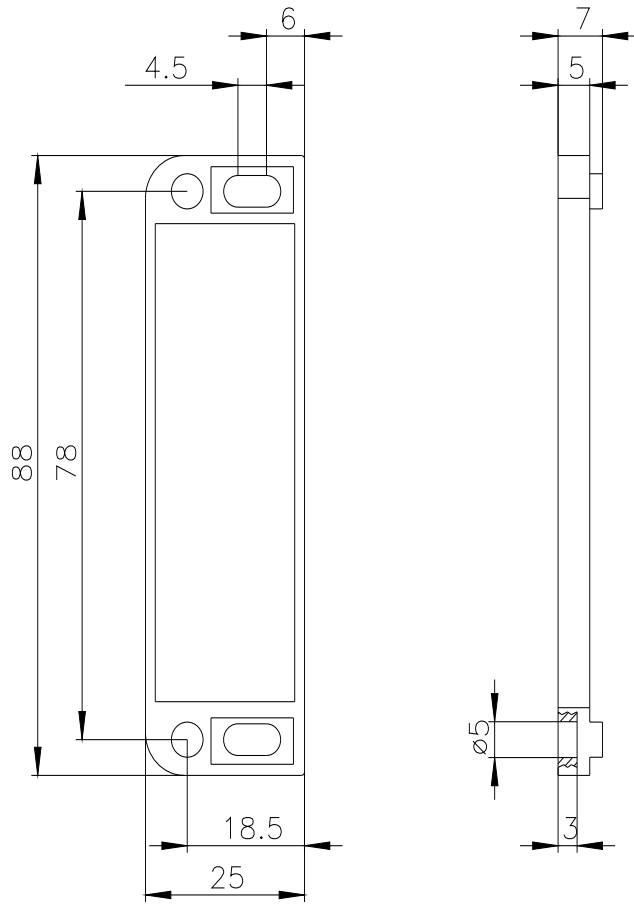

letzte Änderung:

23.12.2020