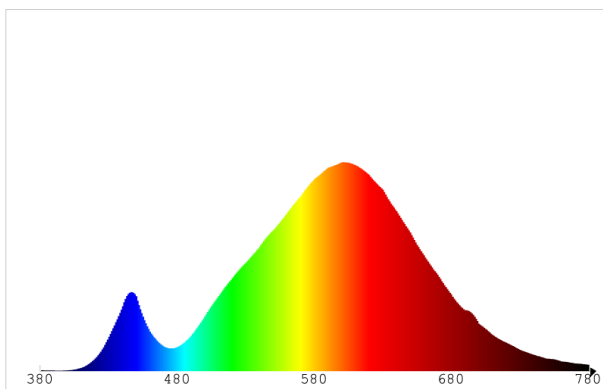

Farbspektrum

Hinweise und Empfehlungen

Zubehör

Berührungsloses Dimmen und Schalten:

Die Leuchte kann ohne Berührung über den PIR-Sensor EIN und AUSgeschaltet sowie gedimmt werden!

Inklusive PIR-Sensor

Inklusive 1,8m Anschlußkabel

Empfehlung für die Entsorgung der Leuchte

<http://www.megatron-licht.eu>

Schutzart

IP20 für den Innenbereich geeignet

Schutzklasse

Klasse 2

Die Eigenschaften gelten für die z. Zt. auf Lager vorhandenen Versionen.
Im Handel befindliche Lagerware desselben Modells kann abweichen!
Technische Daten können ohne Vorankündigung geändert werden. Irrtümer vorbehalten.

© März 2013
IDV Import- und Direkt-Vertriebsges.mBH
Alle Rechte vorbehalten.