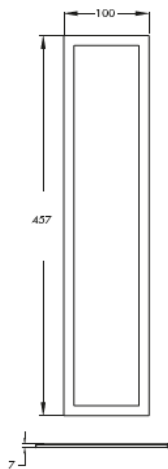

Umwelteigenschaften

- Energieeffizienzklasse Leuchtmittel ..... A-A++

Energieverbrauchskennzeichnung

gemäß VO 874/2012

Produktabmessungen

- Länge ..... 457 mm
- Breite ..... 100 mm
- Höhe ..... 7 mm
- Gewicht ..... 437 g

Lichttechnische Eigenschaften

- Farbkennung ..... 830
- Lichtfarbe ..... Warmweiß
- Farbtemperatur ..... 3000 K
- Farbwiedergabe ..... Ra 80
- Nennlichtstrom ..... 500 lm
- Bemessungsnutzlichtstrom ..... 500 lm
- Nomineller Halbwertswinkel ..... k.A
- Bemessungshalbwertswinkel ..... k.A
- Lichtstromerhalt<sup>1</sup> ..... 70 %
- Farbkonsistenz SDCM ..... < 6

### Abmessungsskizze