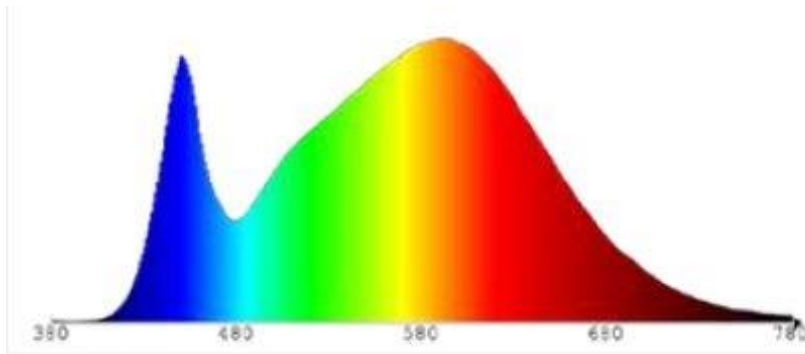

Farbspektrum

Hinweise und Empfehlungen

Zubehör

Berührungsloses Dimmen und Schalten:

Die Leuchte kann ohne Berührung über den PIR-Sensor EIN und AUSgeschaltet sowie gedimmt werden!

Inklusive PIR-Sensor

Inklusive 1,8m Anschlußkabel

Empfehlung für die Entsorgung der Leuchte

<http://www.megatron-licht.eu>

Schutzart

IP20 für den Innenbereich geeignet

Schutzklasse

Klasse 2