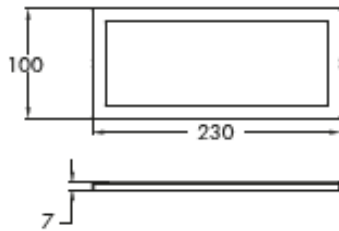

gemäß EU-Verordnung Nr. 874/2012

Abmessungsskizze