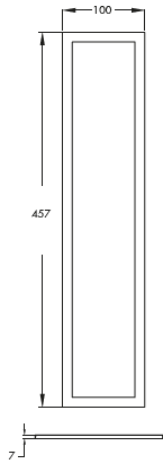

Umwelteigenschaften

- Energieeffizienzklasse Leuchtmittel ..... A-A++

Energieverbrauchskennzeichnung

gemäß VO 874/2012

Produktabmessungen

- Länge ..... 457 mm
- Breite ..... 100 mm
- Höhe ..... 7 mm
- Gewicht ..... 329 g

Lichttechnische Eigenschaften

- Farbkennung ..... 840
- Lichtfarbe ..... Neutralweiß
- Farbtemperatur ..... 4000 K
- Farbwiedergabe ..... Ra 80
- Nennlichtstrom ..... 500 lm
- Bemessungsnutzlichtstrom ..... 500 lm
- Nomineller Halbwertswinkel ..... k.A
- Bemessungshalbwertswinkel ..... k.A
- Lichtstromerhalt<sup>1</sup> ..... 70 %
- Farbkonsistenz SDCM ..... < 6

### Abmessungsskizze