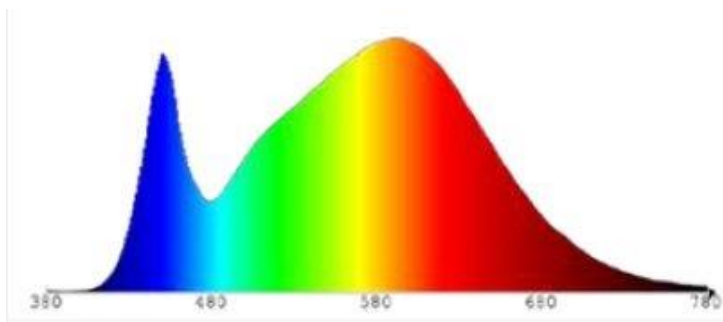

Farbspektrum

Hinweise und Empfehlungen

Zubehör

Berührungsloses Dimmen und Schalten:

Die Leuchte kann ohne Berührung über den PIR-Sensor EIN und AUSgeschaltet sowie gedimmt werden!

Inklusive PIR-Sensor

Inklusive 1,8m Anschlußkabel

Empfehlung für die Entsorgung der Leuchte

<http://www.megatron-licht.eu>

Schutzart

IP20 für den Innenbereich geeignet

Schutzklasse

Klasse 2

Die Eigenschaften gelten für die z. Zt. auf Lager vorhandenen Versionen.
Im Handel befindliche Lagerware desselben Modells kann abweichen!
Technische Daten können ohne Vorankündigung geändert werden. Irrtümer vorbehalten.

© März 2013
IDV Import- und Direkt-Vertriebsges.mBH
Alle Rechte vorbehalten.