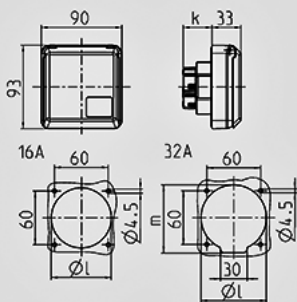

Cepex-Anbausteckdose, perlweiß - Bestellnr. 4115

- Schraubkontakt
- für Einbau in Kabelkanäle und Energiesäulen geeignet
- ballwurfsicher nach DIN 18032

Technische Informationen

Ampere	16 A
Pole	5 p
Volt	400 V
Uhrzeitstellung	6 h
Hertz	50-60 Hz
Schutzgrad	IP 44

Zeichnung 1 MB 315	Amp. Pole	16			32		
		3	4	5	3	4	5
Maße in mm	k	32	32	32	48	48	48
	l	50	60	67	65	65	73
	m	-	-	-	70	70	76
Klemmen für Leiterquer- schnitt von bis mm ²		1,5	1,5	1,5	2,5	2,5	2,5
		-4	-4	-4	-6	-6	-6