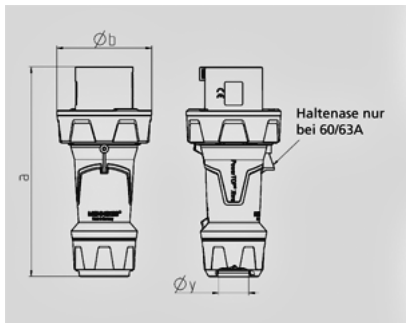

## Stecker PowerTOP® Xtra - Bestellnr. 13225

- Schraubkontakt
- gummierte Griffflächen
- Rahmenklemmen
- hochwärmebeständige Kontaktträger
- vernickelte Kontakte
- Verschraubung mit Abdichtung
- Zugentlastung und Kabelknickschutz
- Gehäuse mit Gewindeverschluss
- Sicherungsschieber für Gehäuse und Verschraubung

### Technische Informationen

Ampere	125 A
Pole	5 p
Volt	400 V
Uhrzeitstellung	6 h
Hertz	50-60 Hz
Anschlussstechnik	Schraubkontakt
Kontakt	vernickelte Kontakte, hochwärmebeständige Kontaktträger
Schutzgrad	IP 67

Zeichnung 2 MB 225	Amp. Pole	63			125		
		3	4	5	3	4	5
Maße in mm	a	250	250	250	290	290	290
	b	114	114	114	130	130	130
	y	36	36	36	49	49	49
Klemmen für Leiterquer-		6	6	6	25	25	25
schnitt von bis mm <sup>2</sup>		—16	—16	—16	—50	—50	—50