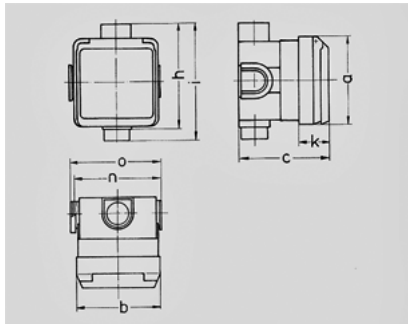

**Cepex-Unterputzsteckdose, alpinweiß - Bestellnr. 4245**

- Schraubkontakt
- mit UP-Einbaudose
- ballwurfsicher nach DIN 18032

**Technische Informationen**

Ampere	32 A
Pole	5 p
Volt	400 V
Uhrzeitstellung	6 h
Hertz	50-60 Hz
Schutzgrad	IP 44

Zeichnung 1 MB 336	Amp. Pole	16			32		
		3	4	5	3	4	5
Maße in mm	a	93	93	93	93	93	93
	b	90	90	90	90	90	90
	c	95	95	95	95	95	95
	h	111	111	111	111	111	111
	i	124	124	124	124	124	124
	k	33	33	33	33	33	33
	n	91	91	91	91	91	91
	o	95	95	95	95	95	95
Klemmen für Leiterquer- schnitt von bis mm <sup>2</sup>		1,5	1,5	1,5	2,5	2,5	2,5
		-4	-4	-4	-6	-6	-6