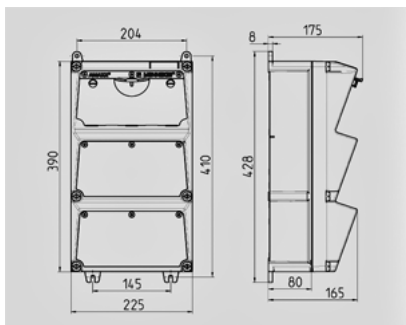

AMAXX® Steckdosen-Kombination - Bestellnr. 930015

- anschlussfertig verdrahtet
- seitlich anscharniert
- Gehäuse und Doseneinsatz aus AMAPLAST®
- Absicherung unter transparenter Betätigungsclappe

Technische Informationen	
Bestückung	2 CEE 32A, 5p, 400V 3 SCHUKO® 16A, 230V
Absicherung	2 LS 32A, 3p, C 3 LS 16A, 1p, C
Vorsicherung max.	63 A
InA	63 A
RDF	0,9
Anschluss / Zuleitung	für 2 Leitungen bis 5 x 25 mm ²
Gehäusegröße	390 x 225 mm (H x B)
Schutzgrad	IP 44

Zeichnung 1 MB 522

Tiefen-Abmessungen bei unterschiedlicher Bestückung.

Steckdosen	Schutzart	Tiefe
SCHUKO® 16A, 230 V	IP 44	175 mm
	IP 67	194 mm
CEE 16A, 3p, 230V	IP 44	204 mm
	IP 67	205 mm
CEE 16A, 5p, 400V	IP 44	209 mm
	IP 67	213 mm
CEE 32A, 5p, 400V	IP 44	221 mm
	IP 67	227 mm
CEE 63A, 5p, 400V	IP 44	248 mm
	IP 67	248 mm

Leitungseinführungen: geschlossen, zum Ausschneiden. Je 2 x M 40 oben und unten, je 2 x M 20 oben und unten zum Ausschneiden.