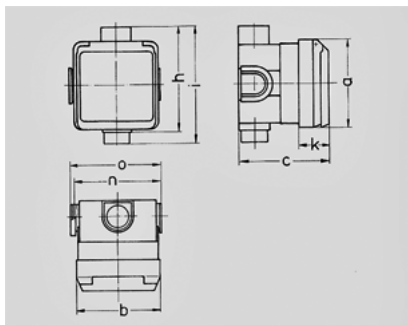

## Cepex-Unterputzsteckdose, alpinweiß - Bestellnr. 4244

- Schraubkontakt
- mit UP-Einbaudose
- ballwurfsicher nach DIN 18032

### Technische Informationen

Ampere	16 A
Pole	5 p
Volt	400 V
Uhrzeitstellung	6 h
Hertz	50-60 Hz
Schutzgrad	IP 44

Zeichnung 1 MB 336	Amp. Pole	16			32		
		3	4	5	3	4	5
Maße in mm	a	93	93	93	93	93	93
	b	90	90	90	90	90	90
	c	95	95	95	95	95	95
	h	111	111	111	111	111	111
	i	124	124	124	124	124	124
	k	33	33	33	33	33	33
	n	91	91	91	91	91	91
	o	95	95	95	95	95	95
Klemmen für Leiterquer- schnitt von bis mm <sup>2</sup>		1,5	1,5	1,5	2,5	2,5	2,5
		-4	-4	-4	-6	-6	-6