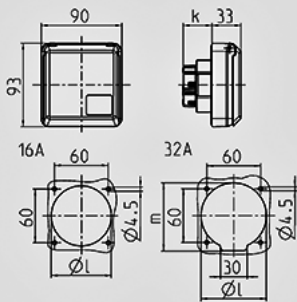

Cepex-Anbausteckdose, alpinweiß - Bestellnr. 4262

- Schraubkontakt
- für Einbau in Kabelkanäle und Energiesäulen geeignet
- ballwurfsicher nach DIN 18032

Technische Informationen

Ampere	16 A
Pole	5 p
Volt	400 V
Uhrzeitstellung	6 h
Hertz	50-60 Hz
Schutzgrad	IP 44

Zeichnung 1 MB 315	Amp. Pole	16			32		
		3	4	5	3	4	5
Maße in mm	k	32	32	32	48	48	48
	l	50	60	67	65	65	73
	m	-	-	-	70	70	76
Klemmen für Leiterquer-		1,5	1,5	1,5	2,5	2,5	2,5
schnitt von bis mm ²		-4	-4	-4	-6	-6	-6