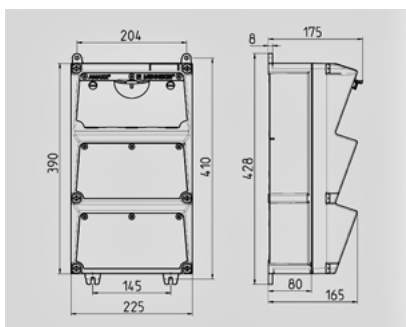

AMAXX® Steckdosen-Kombination - Bestellnr. 930014

- anschlussfertig verdrahtet
- seitlich anscharniert
- Gehäuse und Doseneinsatz aus AMAPLAST®
- Absicherung unter transparenter Betätigungsclappe

| Technische Informationen | |
|--------------------------|--|
| Bestückung | 2 CEE 32A, 5p, 400V 2 SCHUKO® 16A, 230V |
| Absicherung | 2 Neozed D02, 3p 2 Neozed D01, 1p |
| Vorsicherung max. | 100 A |
| InA | 52 A |
| RDF | 0,65 |
| Anschluss / Zuleitung | für 2 Leitungen bis 5 x 25 mm ² |
| Gehäusegröße | 390 x 225 mm (H x B) |
| Schutzgrad | IP 44 |

Zeichnung 1 MB 522

Tiefen-Abmessungen bei unterschiedlicher Bestückung.

| Steckdosen | Schutzart | Tiefe |
|--------------------|-----------|--------|
| SCHUKO® 16A, 230 V | IP 44 | 175 mm |
| | IP 67 | 194 mm |
| CEE 16A, 3p, 230V | IP 44 | 204 mm |
| | IP 67 | 205 mm |
| CEE 16A, 5p, 400V | IP 44 | 209 mm |
| | IP 67 | 213 mm |
| CEE 32A, 5p, 400V | IP 44 | 221 mm |
| | IP 67 | 227 mm |
| CEE 63A, 5p, 400V | IP 44 | 248 mm |
| | IP 67 | 248 mm |

Leitungseinführungen: geschlossen, zum Ausschneiden. Je 2 x M 40 oben und unten, je 2 x M 20 oben und unten zum Ausschneiden.