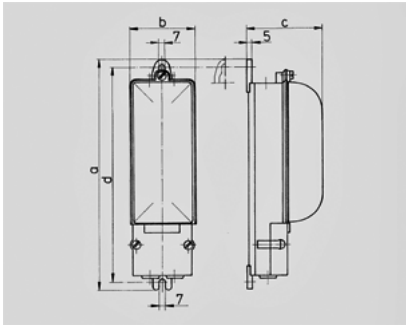

Erdkabel-Übergangskasten - Bestellnr. 10895

- für Lichtmaste ab 82 mm Innen-Ø
- Rauchglasdeckel
- Kabelstutzen für 1 oder 2 Einführungen von 17 bis 24 mm Ø oder 3 Einführungen von 15 bis 19 mm Ø
- 5 Mantelklemmen je 2 x 16 mm²
- mit Verschraubungen M 20, 1 x offen und 1 x geschlossen
- vorverdrahtet

Technische Informationen

Beschreibung D-Sicherungssockel 1 x D 01 (E 14)

Zeichnung		
8 MB 119		
Maße in mm	a	250
	b	72
	c	75
	d	232