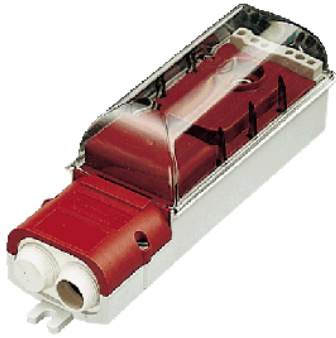

Erdkabel-Übergangskasten - Bestellnr. 10895

- für Lichtmaste ab 82 mm Innen-Ø
- Rauchglasdeckel
- Kabelstutzen für 1 oder 2 Einführungen von 17 bis 24 mm Ø oder 3 Einführungen von 15 bis 19 mm Ø
- 5 Mantelklemmen je 2 x 16 mm²
- mit Verschraubungen M 20, 1 x offen und 1 x geschlossen
- vorverdrahtet

Technische Informationen

Beschreibung D-Sicherungssockel 1 x D 01 (E 14)

Zeichnung		
8 MB 119		
Maße in mm	a	250
	b	72
	c	75
	d	232