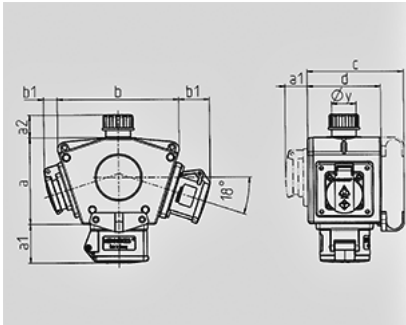

DELTA-BOX - Bestellnr. 92798

- anschlussfertig verdrahtet
- mit Zugentlastung und montierter Aufhängevorrichtung
- Gehäuse und Doseneinsatz aus AMAPLAST®

Technische Informationen

Bestückung	3 SCHUKO® 16 A, 230 V
Anschluss / Zuleitung	für 1 Leitung bis 5 x 10 mm ²
Schutzgrad	IP 44

3 MB 44			
Pos.	Steckdosen	Schutzart	Maße
a			114,0 mm
a1	SCHUKO®, 16 A, 230 V	IP 44	max. 30,0 mm
a1	CEE 16 A, 3 p, 230 V	IP 44	52,7 mm
a1	CEE 16 A, 5 p, 400 V	IP 44	50,5 mm
a1	CEE 32 A, 5 p, 400 V	IP 44	64,0 mm
a2			30,0 mm
b			160,0 mm
b1	SCHUKO®, 16 A, 230 V	IP 44	max. 18,0 mm
b1	CEE 16 A, 3 p, 230 V	IP 44	42,0 mm
b1	CEE 16 A, 5 p, 400 V	IP 44	40,0 mm
b1	CEE 32 A, 5 p, 400 V	IP 44	53,2 mm
c			133,0 mm
d			97,0 mm
y			17,0 mm