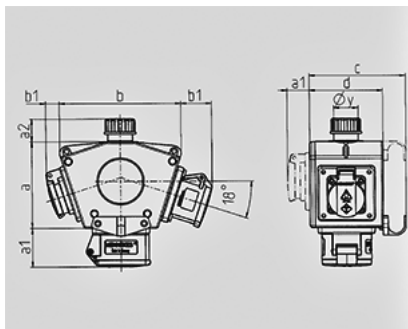

DELTA-BOX - Bestellnr. 92916

- anschlussfertig verdrahtet
- mit Zugentlastung und montierter Aufhängevorrichtung
- Gehäuse und Doseneinsatz aus AMAPLAST®

Technische Informationen

Bestückung	2 CEE 16A, 5p, 400V 1 SCHUKO® 16A, 230V
Anschluss / Zuleitung	für 1 Leitung bis 5 x 10 mm ²
Schutzgrad	IP 44

3 MB 44			
Pos.	Steckdosen	Schutzart	Maße
a			114,0 mm
a1	SCHUKO®, 16 A, 230 V	IP 44	max. 30,0 mm
a1	CEE 16 A, 3 p, 230 V	IP 44	52,7 mm
a1	CEE 16 A, 5 p, 400 V	IP 44	50,5 mm
a1	CEE 32 A, 5 p, 400 V	IP 44	64,0 mm
a2			30,0 mm
b			160,0 mm
b1	SCHUKO®, 16 A, 230 V	IP 44	max. 18,0 mm
b1	CEE 16 A, 3 p, 230 V	IP 44	42,0 mm
b1	CEE 16 A, 5 p, 400 V	IP 44	40,0 mm
b1	CEE 32 A, 5 p, 400 V	IP 44	53,2 mm
c			133,0 mm
d			97,0 mm
y			17,0 mm