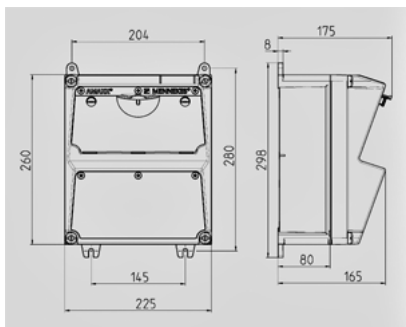

AMAXX® Steckdosen-Kombination - Bestellnr. 920005

- anschlussfertig verdrahtet
- seitlich anschnarnt
- Gehäuse und Doseneinsatz aus AMAPLAST®
- Absicherung unter transparenter Betätigungsclappe

Technische Informationen

Bestückung	1 CEE 16A, 5p, 400V 2 SCHUKO® 16A, 230V
Absicherung	1 LS 16A, 3p, C 2 LS 16A, 1p, C
Vorsicherung max.	63 A
InA	32 A
RDF	1
Anschluss / Zuleitung	für 1 Leitung bis 5 x 10 mm ²
Gehäusegröße	260 x 225 mm (H x B)
Schutzgrad	IP 44

Zeichnung 1 MB 521

Tiefen-Abmessungen bei unterschiedlicher Bestückung.

Steckdosen	Schutzart	Tiefe
SCHUKO® 16A, 230 V	IP 44	175 mm
	IP 67	194 mm
CEE 16A, 3p, 230V	IP 44	204 mm
	IP 67	205 mm
CEE 16A, 5p, 400V	IP 44	209 mm
	IP 67	213 mm
CEE 32A, 5p, 400V	IP 44	221 mm
	IP 67	227 mm
CEE 63A, 5p, 400V	IP 44	248 mm
	IP 67	248 mm

Leitungseinführungen: geschlossen, zum Ausschneiden. Je 2 x M 32 oben und unten, je 2 x M 20 oben und unten zum Ausschneiden.