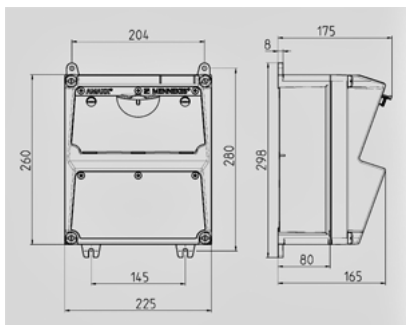

AMAXX® Steckdosen-Kombination - Bestellnr. 920010

- anschlussfertig verdrahtet
- seitlich anscharniert
- Gehäuse und Doseneinsatz aus AMAPLAST®
- Absicherung unter transparenter Betätigungsclappe

Technische Informationen

Bestückung	1 CEE 32A, 5p, 400V 2 SCHUKO® 16A, 230V
Absicherung	1 Neozed D02, 3p 1 Neozed D01, 1p
Vorsicherung max.	63 A
InA	42 A
RDF	0,8
Anschluss / Zuleitung	für 1 Leitung bis 5 x 10 mm ²
Gehäusegröße	260 x 225 mm (H x B)
Schutzgrad	IP 44

Zeichnung 1 MB 521

Tiefen-Abmessungen bei unterschiedlicher Bestückung.

Steckdosen	Schutzart	Tiefe
SCHUKO® 16A, 230 V	IP 44	175 mm
	IP 67	194 mm
CEE 16A, 3p, 230V	IP 44	204 mm
	IP 67	205 mm
CEE 16A, 5p, 400V	IP 44	209 mm
	IP 67	213 mm
CEE 32A, 5p, 400V	IP 44	221 mm
	IP 67	227 mm
CEE 63A, 5p, 400V	IP 44	248 mm
	IP 67	248 mm

Leitungseinführungen: geschlossen, zum Ausschneiden. Je 2 x M 32 oben und unten, je 2 x M 20 oben und unten zum Ausschneiden.