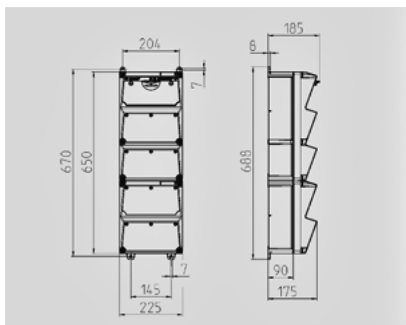

AMAXX® Steckdosen-Kombination - Bestellnr. 950007

- anschlussfertig verdrahtet
- seitlich anscharniert
- Gehäuse und Doseneinsatz aus AMAPLAST®
- Absicherung unter transparenter Betätigungsclappe

Technische Informationen	
Bestückung	1 CEE 32A, 5p, 400V 2 CEE 16A, 5p, 400V 4 SCHUKO® 16A, 230V
Absicherung	1 FI 63A, 4p, 0,03A 1 LS 32A, 3p, C 2 LS 16A, 3p, C 4 LS 16A, 1p, C
Vorsicherung max.	63 A
InA	53 A
RDF	0,55
Anschluss / Zuleitung	für 2 Leitungen bis 5 x 25 mm ²
Gehäusegröße	650 x 225 mm (H x B)
Schutzgrad	IP 44

Zeichnung 1 MB 540

Tiefen-Abmessungen bei unterschiedlicher Bestückung.

Steckdosen	Schutzart	Tiefe
SCHUKO®16A, 230 V	IP 44	186 mm
	IP 67	208 mm
CEE 16A, 3p, 230V	IP 44	216 mm
	IP 67	220 mm
CEE 16A, 5p, 400V	IP 44	222 mm
	IP 67	226 mm
CEE 32A, 5p, 400V	IP 44	231 mm
	IP 67	236 mm
CEE 63A, 5p, 400V	IP 44	260 mm
	IP 67	260 mm

Leitungseinführungen: geschlossen, zum Ausschneiden. Je 2 x M 40 oben und unten, je 2 x M 20 oben und unten zum Ausschneiden.