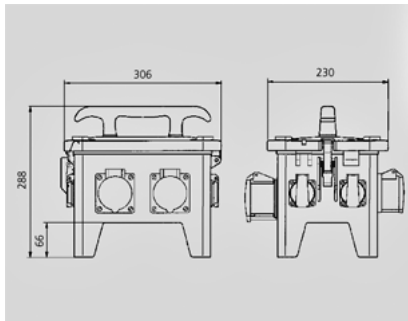

EverGUM® Steckdosen-Kombination - Bestellnr. 70351

- Gehäuse aus Vollgummi, Signalgelb RAL 1003
- anschlussfertig verdrahtet

Technische Informationen

Bestückung	1 CEE 32A, 5p, 400V 1 CEE 16A, 5p, 400V 4 SCHUKO® 16A, 230V
Absicherung	1 FI 40A, 4p, 0,03A 1 LS 16A, 3p, C 2 LS 16A, 1p, B
Vorsicherung max.	32 A
InA	32 A
RDF	0,95
Anschluss / Zuleitung	2 m H07RN-F5G4 mit CEE-Stecker 32A, 5p, 400V
Gehäusegröße	306 x 230 x 288 mm (L x B x H)
Schutzgrad	IP 44

 Zeichnung
 5 MB 48a

Maße in mm