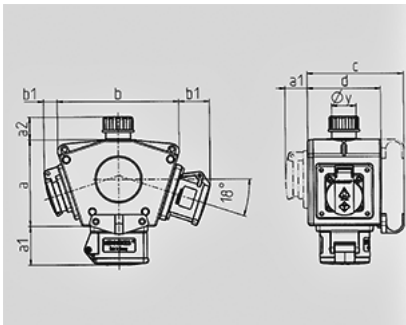

DELTA-BOX - Bestellnr. 92917

- anschlussfertig verdrahtet
- mit Zugentlastung und montierter Aufhängevorrichtung
- Gehäuse und Doseneinsatz aus AMAPLAST®

Technische Informationen

Bestückung	3 CEE 16A, 5p, 400V
Anschluss / Zuleitung	für 1 Leitung bis 5 x 10 mm ²
Schutzgrad	IP 44

3 MB 44			
Pos.	Steckdosen	Schutzart	Maße
a			114,0 mm
a1	SCHUKO®, 16 A, 230 V	IP 44	max. 30,0 mm
a1	CEE 16 A, 3 p, 230 V	IP 44	52,7 mm
a1	CEE 16 A, 5 p, 400 V	IP 44	50,5 mm
a1	CEE 32 A, 5 p, 400 V	IP 44	64,0 mm
a2			30,0 mm
b			160,0 mm
b1	SCHUKO®, 16 A, 230 V	IP 44	max. 18,0 mm
b1	CEE 16 A, 3 p, 230 V	IP 44	42,0 mm
b1	CEE 16 A, 5 p, 400 V	IP 44	40,0 mm
b1	CEE 32 A, 5 p, 400 V	IP 44	53,2 mm
c			133,0 mm
d			97,0 mm
y			17,0 mm